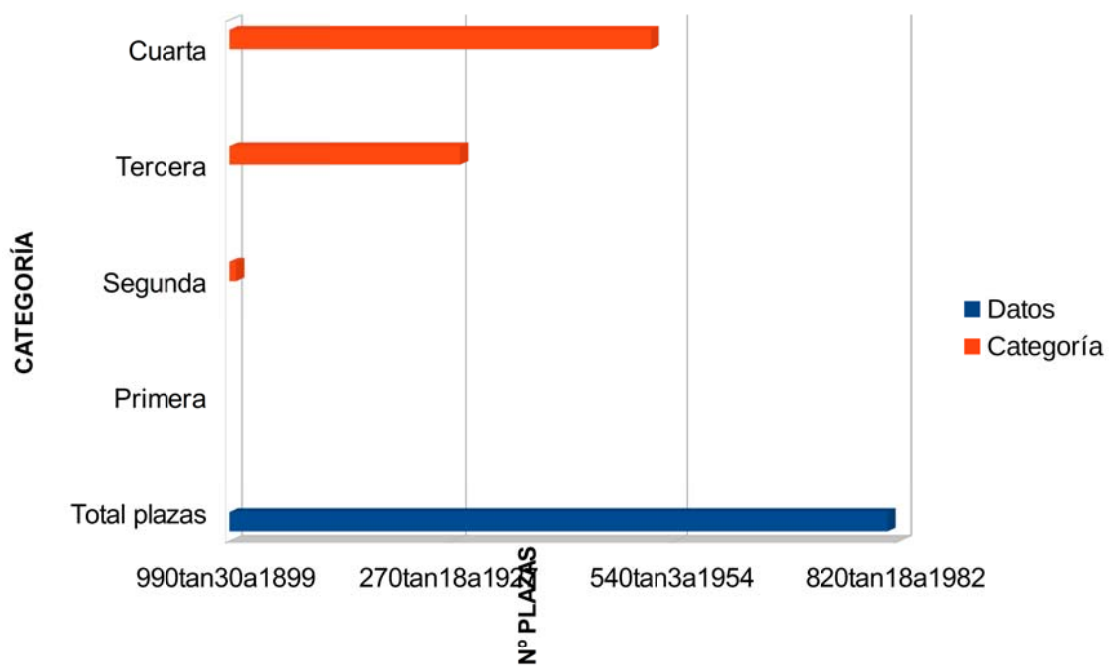

PLAZAS APARTAMENTOS TURÍSTICO, CASAS RURALES Y CAMPAMENTOS

Fecha de actualización: 08/09/2016.

Datos referidos a 31 de diciembre del año correspondiente.

Los datos correspondientes a casas rurales se contabilizan en el total del término municipal de Cartagena.

- Instituto de Turismo de la Región de Murcia

Datos

Apartamentos	2.532
Casas rurales	39
Campamentos turísticos	8.053

PLAZAS DE RESTAURANTES POR CATEGORÍA

Fecha de actualización: 11/03/2014.

Datos referidos a 31 de diciembre del año correspondiente.

- Instituto de Turismo de la Región de Murcia

Datos	Categoría
Total plazas	29.494
Primera	0
Segunda	296
Tercera	10.301
Cuarta	18.897

OFERTA HOTELERA SEGÚN CATEGORÍAS

Fecha de actualización: 08/09/2016.

Datos referidos a 31 de diciembre del año correspondiente.

- Instituto de Turismo de la Región de Murcia

Datos

Hoteles 5 estrellas	365
Hoteles 4 estrellas	3864
Hoteles 3 estrellas	1038
Hoteles 2 estrellas	107
Hoteles 1 estrella	83
Pensiones 2 estrellas	193
Pensiones 1 estrella	25