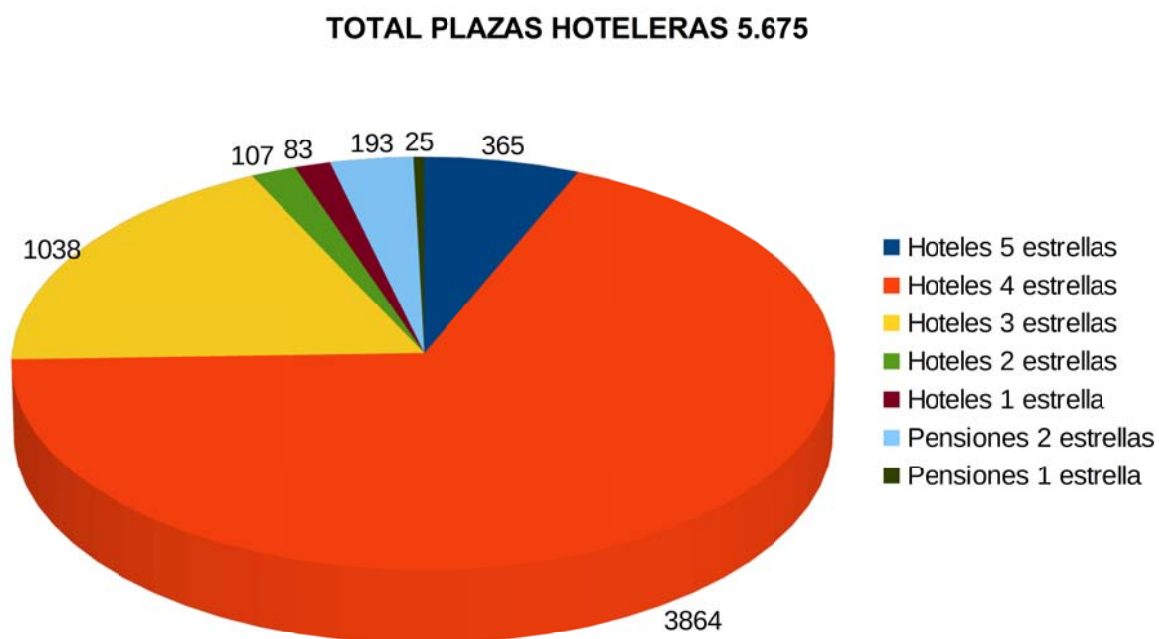

- Instituto de Turismo de la Región de Murcia

Datos

Apartamentos	2.532
Casas rurales	39
Campamentos turísticos	8.053

PLAZAS DE RESTAURANTES POR CATEGORÍA

Fecha de actualización: 11/03/2014.

Datos referidos a 31 de diciembre del año correspondiente.

- Instituto de Turismo de la Región de Murcia

Datos	Categoría
Total plazas	29.494
Primera	0
Segunda	296
Tercera	10.301
Cuarta	18.897

OFERTA HOTELERA SEGÚN CATEGORÍAS

Fecha de actualización: 08/09/2016.

Datos referidos a 31 de diciembre del año correspondiente.