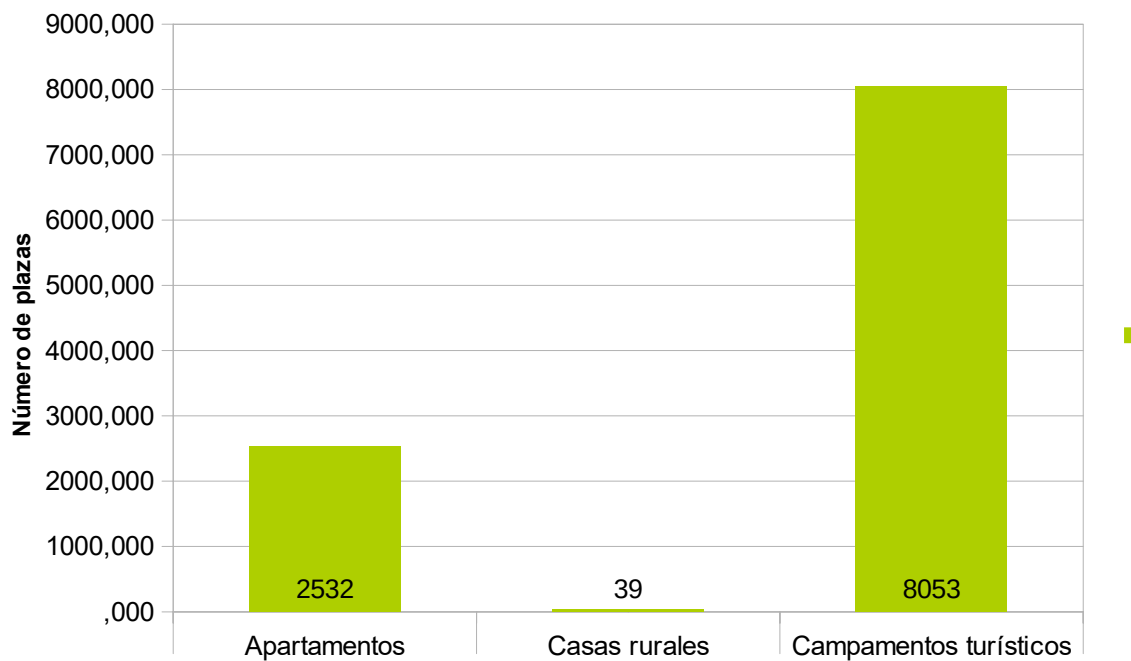

PLAZAS APARTAMENTOS TURÍSTICO, CASAS RURALES Y CAMPAMENTOS

Fecha de actualización: 08/09/2016.

Datos referidos a 31 de diciembre del año correspondiente.

Los datos correspondientes a casas rurales se contabilizan en el total del término municipal de Cartagena.

- Instituto de Turismo de la Región de Murcia

Datos

Apartamentos	2.532
Casas rurales	39
Campamentos turísticos	8.053

PLAZAS DE RESTAURANTES POR CATEGORÍA

Fecha de actualización: 11/03/2014.

Datos referidos a 31 de diciembre del año correspondiente.

- Instituto de Turismo de la Región de Murcia

Datos	Categoría
Total plazas	29.494
Primera	0
Segunda	296
Tercera	10.301
Cuarta	18.897

OFERTA HOTELERA SEGÚN CATEGORÍAS

Fecha de actualización: 08/09/2016.

Datos referidos a 31 de diciembre del año correspondiente.