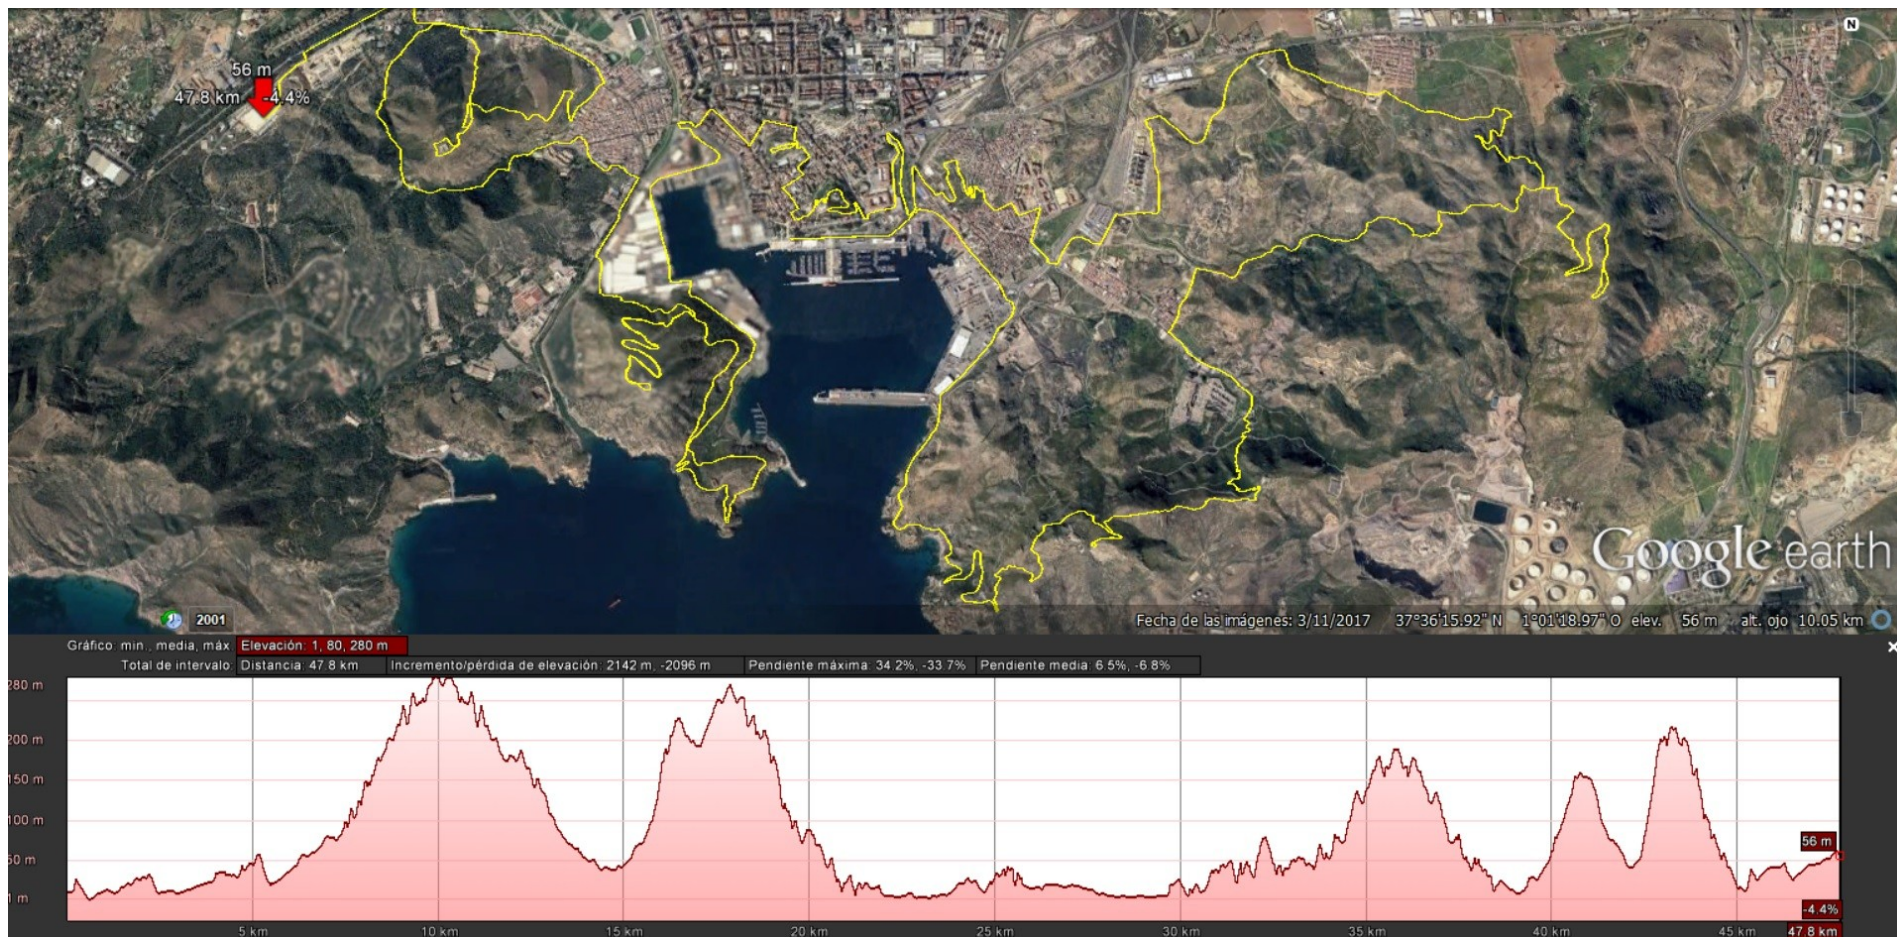

DESCRIPCIÓN DE LAS PRUEBAS:

Perfil prueba general