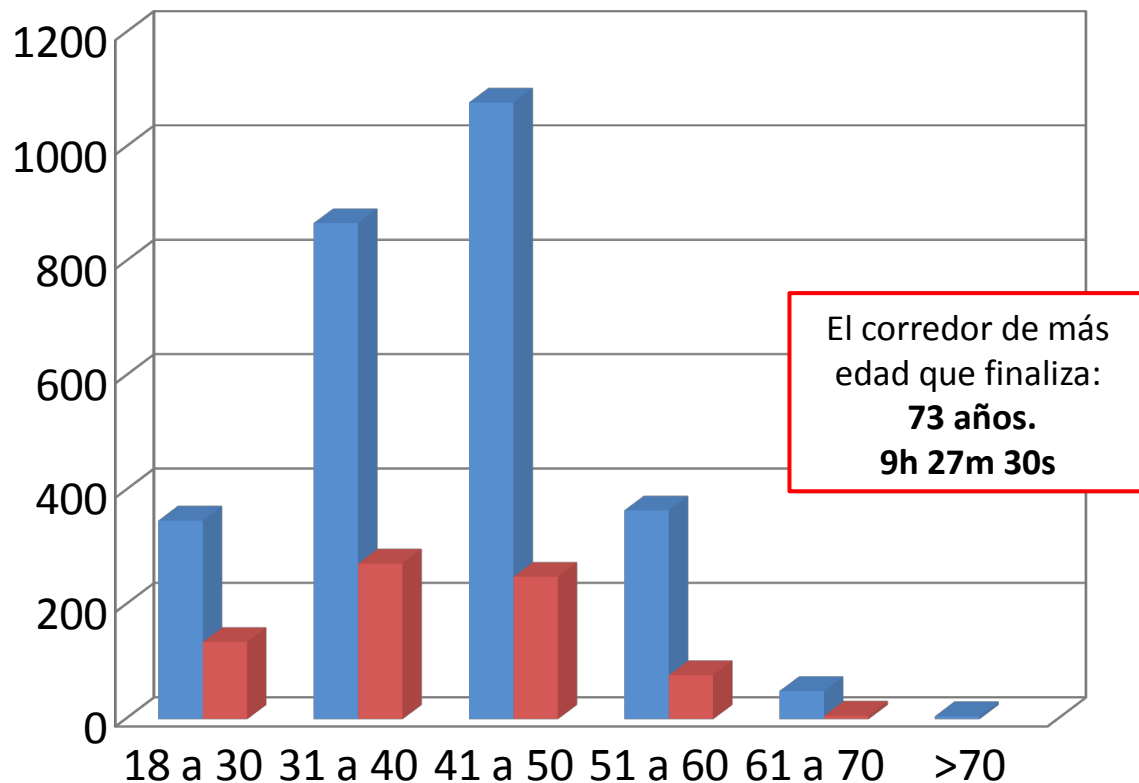

RESULTADOS 2019 FINALIZAN PRUEBA GENERAL = 3137

Mujeres-Hombre por edad

Corredores en META