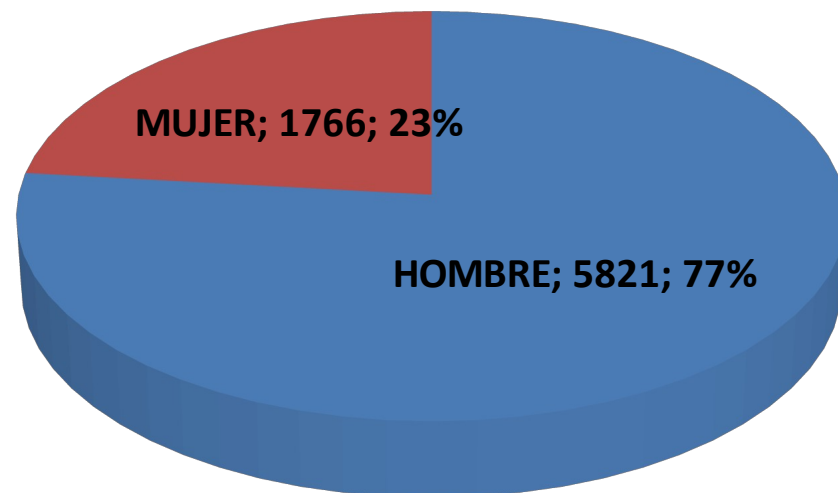

# XI RUTA DE LAS FORTALEZAS 2020

---

- Resultados X Ruta de las Fortalezas 2019.
- Novedades, modificaciones.
- Descripción de las Pruebas.
- Inscripciones.
- Calendario.
- Presentación del POSTER.

# XI RUTA DE LAS FORTALEZAS 2020

## RESULTADOS 2019

INSCRIPCIONES PRUEBA GENERAL = 7587

Inscritos por categorías

Inscritos por sexo