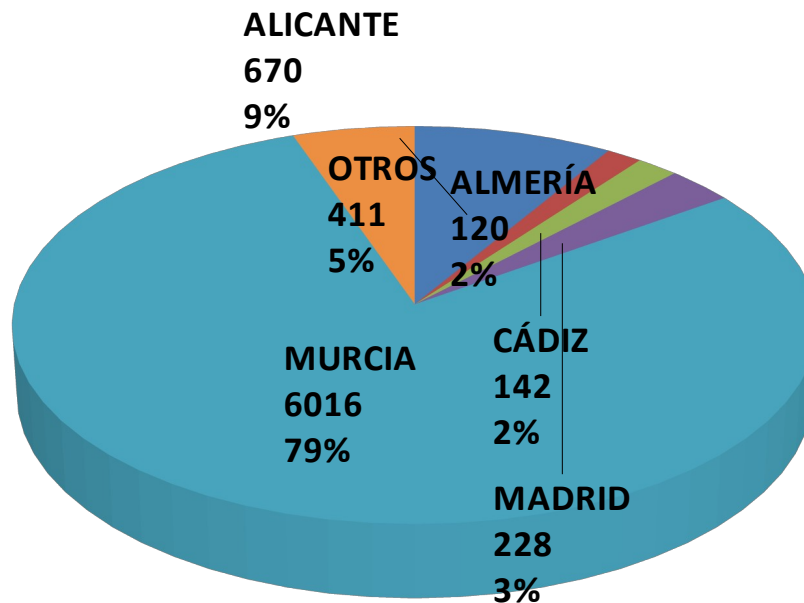

Procedencia