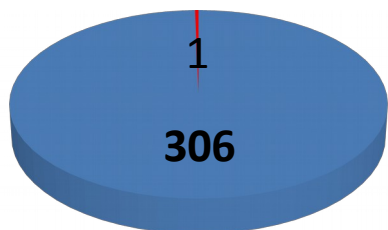

RESULTADOS 2019

RUTA – INFANTIL

Participan 307

■ FINALIZAN
■ ABANDONAN