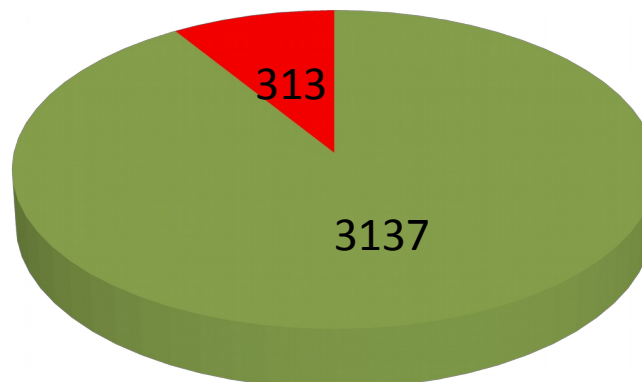

### RUTA – INFANTIL

Participan 307

■ FINALIZAN  
■ ABANDONAN

### RUTA – JUVENIL/PROMO

Participan 186

■ FINALIZAN  
■ ABANDONAN

### RUTA - GENERAL

Participan 3450

■ FINALIZAN  
■ ABANDONAN

# XI RUTA DE LAS FORTALEZAS 2020