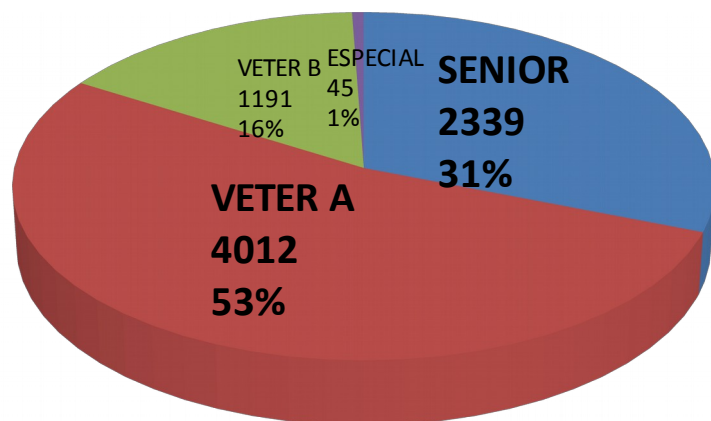

# XI RUTA DE LAS FORTALEZAS 2020

---

**PRESENTACIÓN DE LA XI EDICIÓN DE LA RUTA DE LAS FORTALEZAS  
RUEDA DE PRENSA  
14 enero 2020**

# XI RUTA DE LAS FORTALEZAS 2020

---

- Resultados X Ruta de las Fortalezas 2019.
- Novedades, modificaciones.
- Descripción de las Pruebas.
- Inscripciones.
- Calendario.
- Presentación del POSTER.

# XI RUTA DE LAS FORTALEZAS 2020

## RESULTADOS 2019

INSCRIPCIONES PRUEBA GENERAL = 7587

Inscritos por categorías

Inscritos por sexo