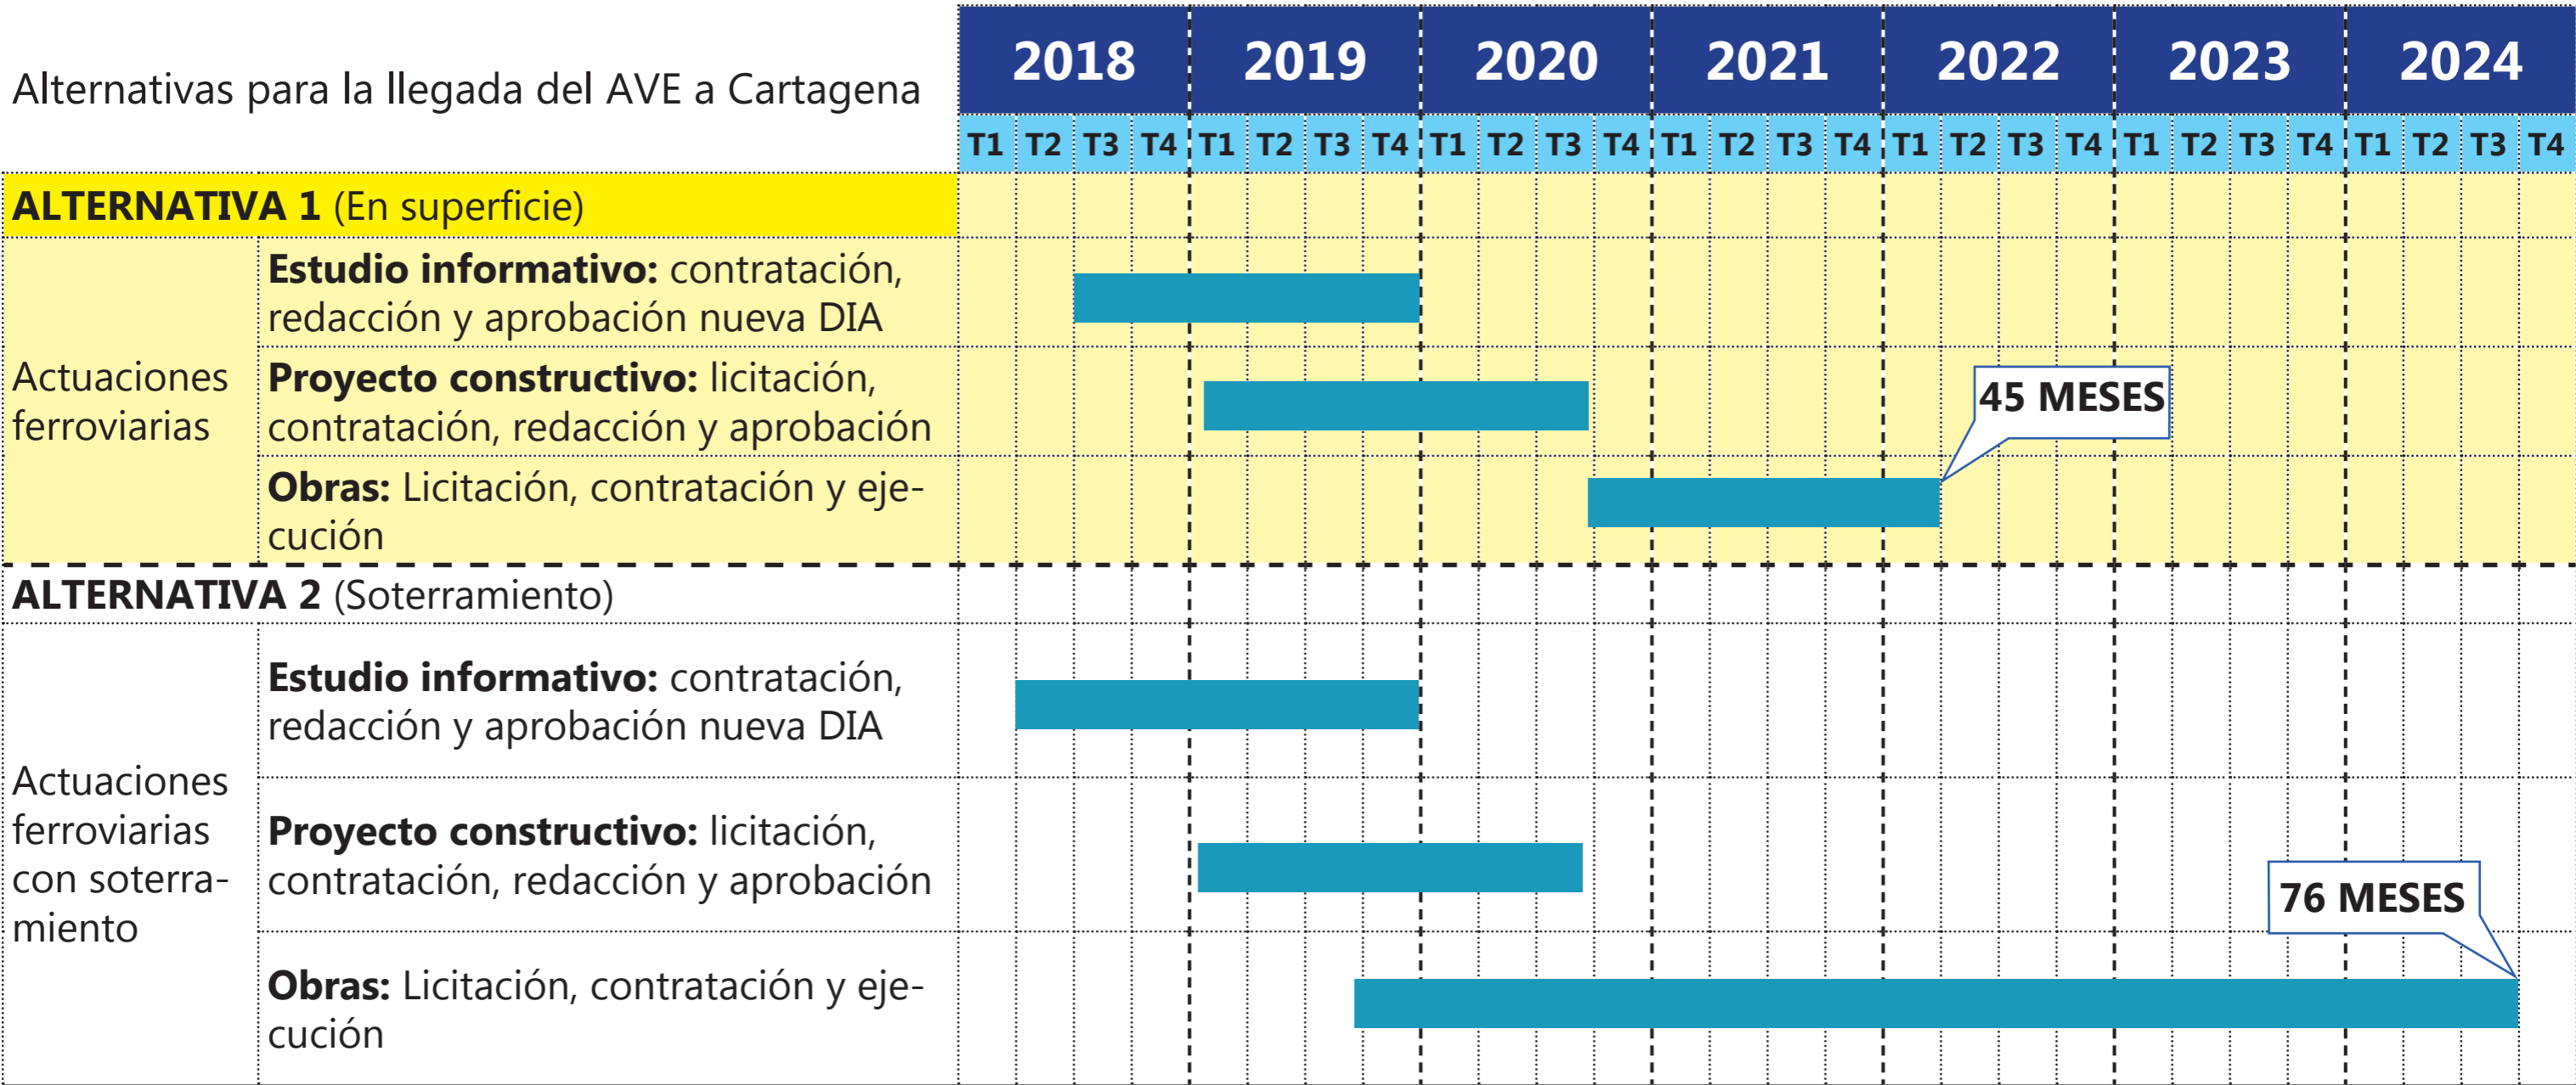

Alternativas para la llegada del AVE a Cartagena

45 MESES

76 MESES