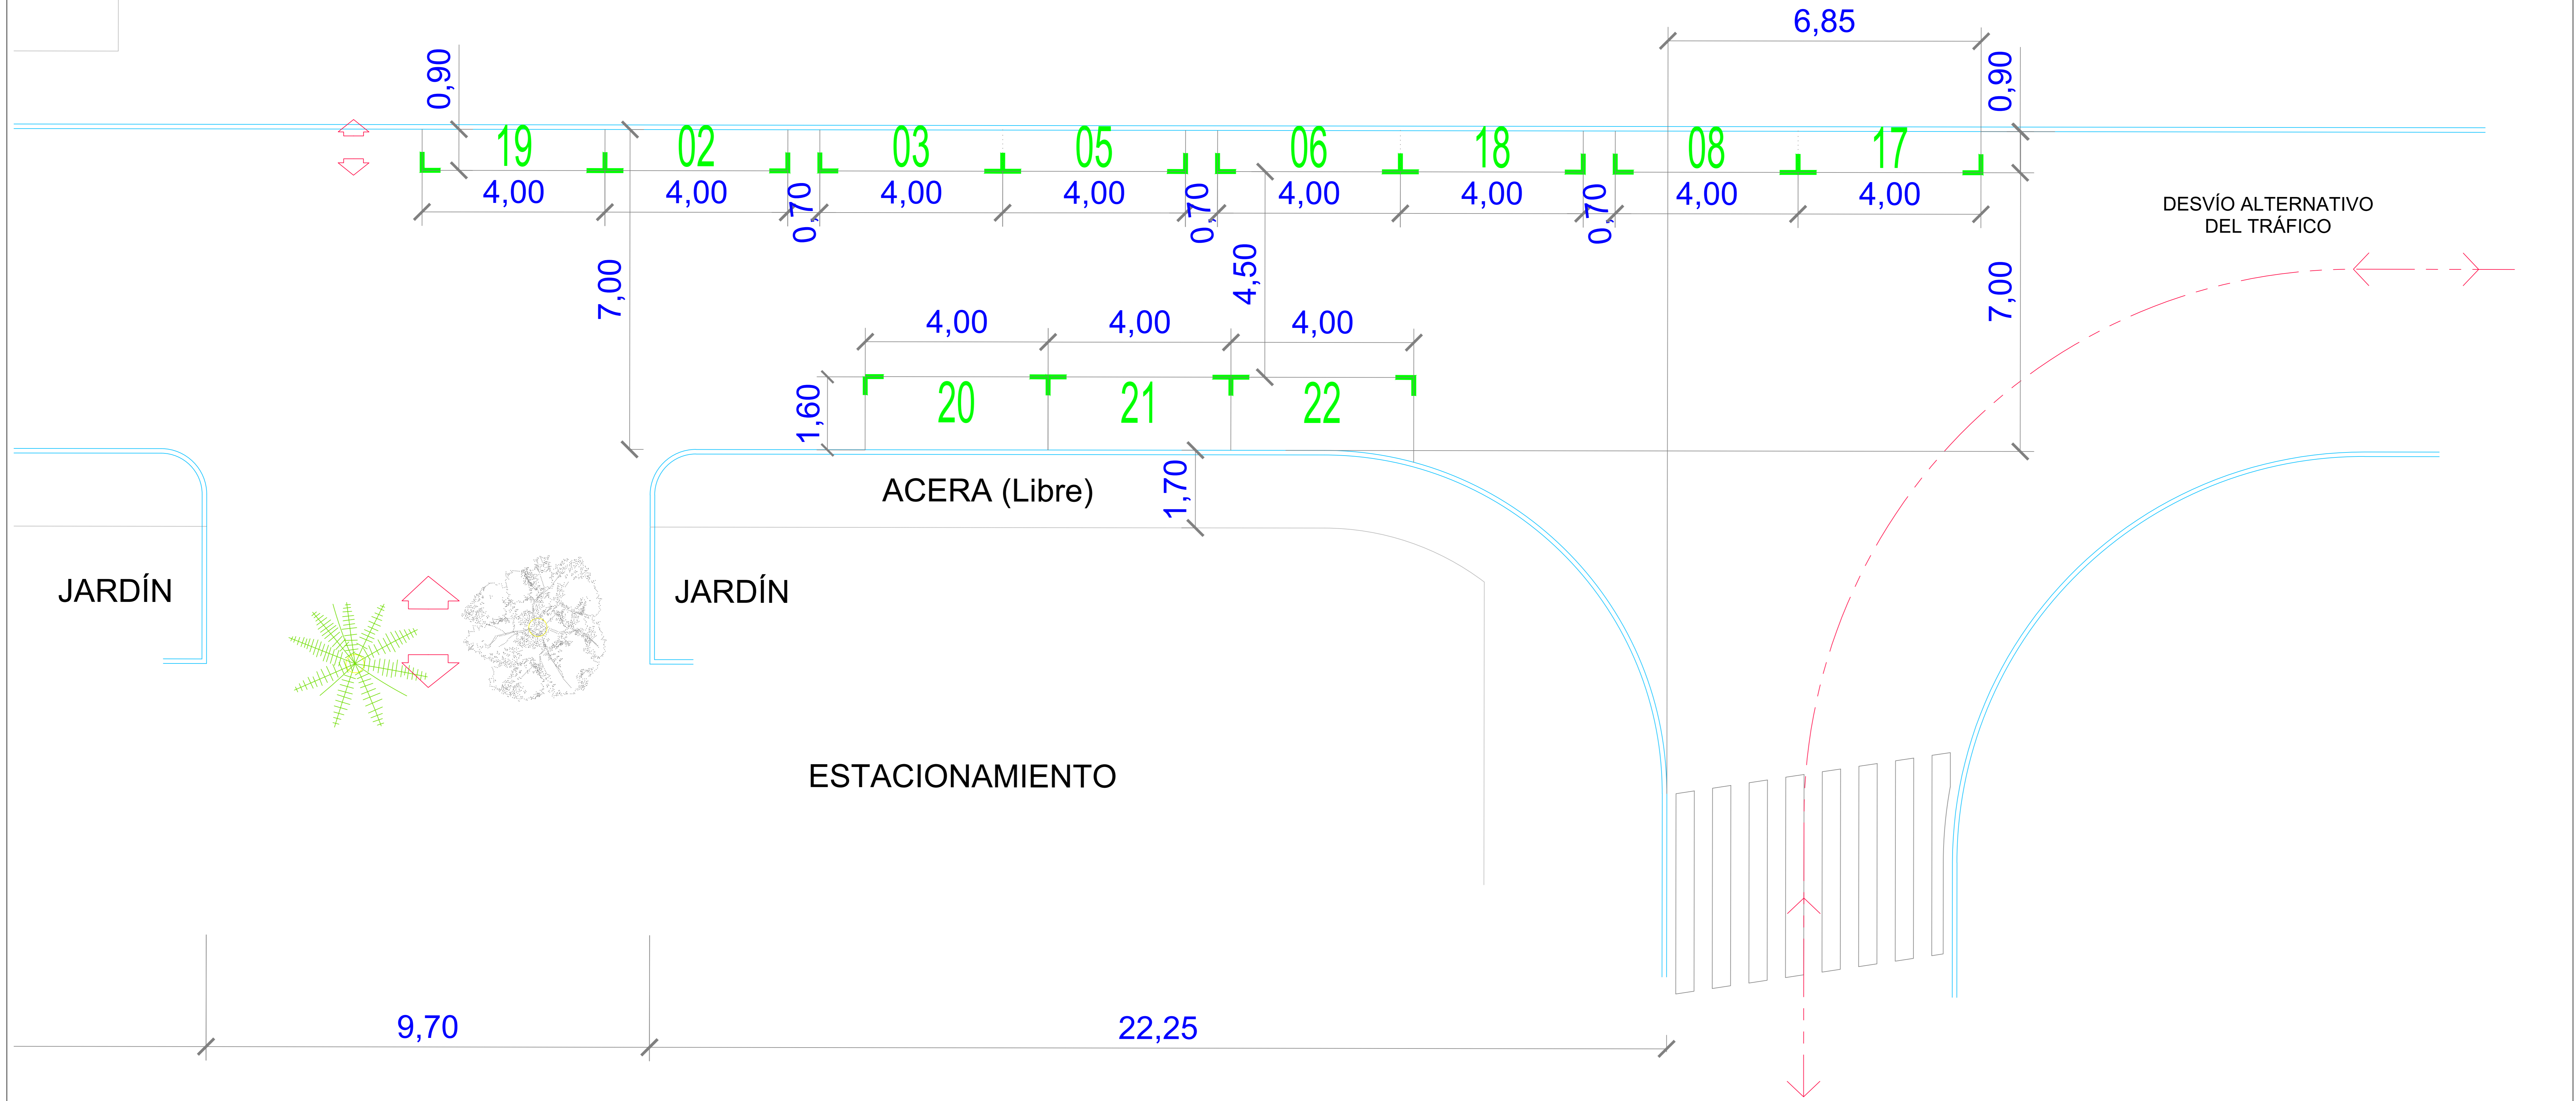

PLAZA BOHEMIA
MERCADILLO SEMANA SANTA

PUESTOS DE 4.00x2.00m CON PARTE DE ACERA OCUPADA

TOTAL 11 PUESTOS

Ayuntamiento de Cartagena

ÁREA DE GOBIERNO DE SERVICIOS PÚBLICOS,
PARTICIPACIÓN CIUDADANA Y FESTEJOS

Referencia: **MERCADOS**

Expediente:

**PLAZA BOHEMIA
MERCADILLO S. SANTA**

Título del Plano:

**DISTRIBUCIÓN MERCADILLO DE
PLAZA BOHEMIA, SEMANA SANTA
(LA MANGA)**

Fecha:

MAR- 19

Escala:

1:200