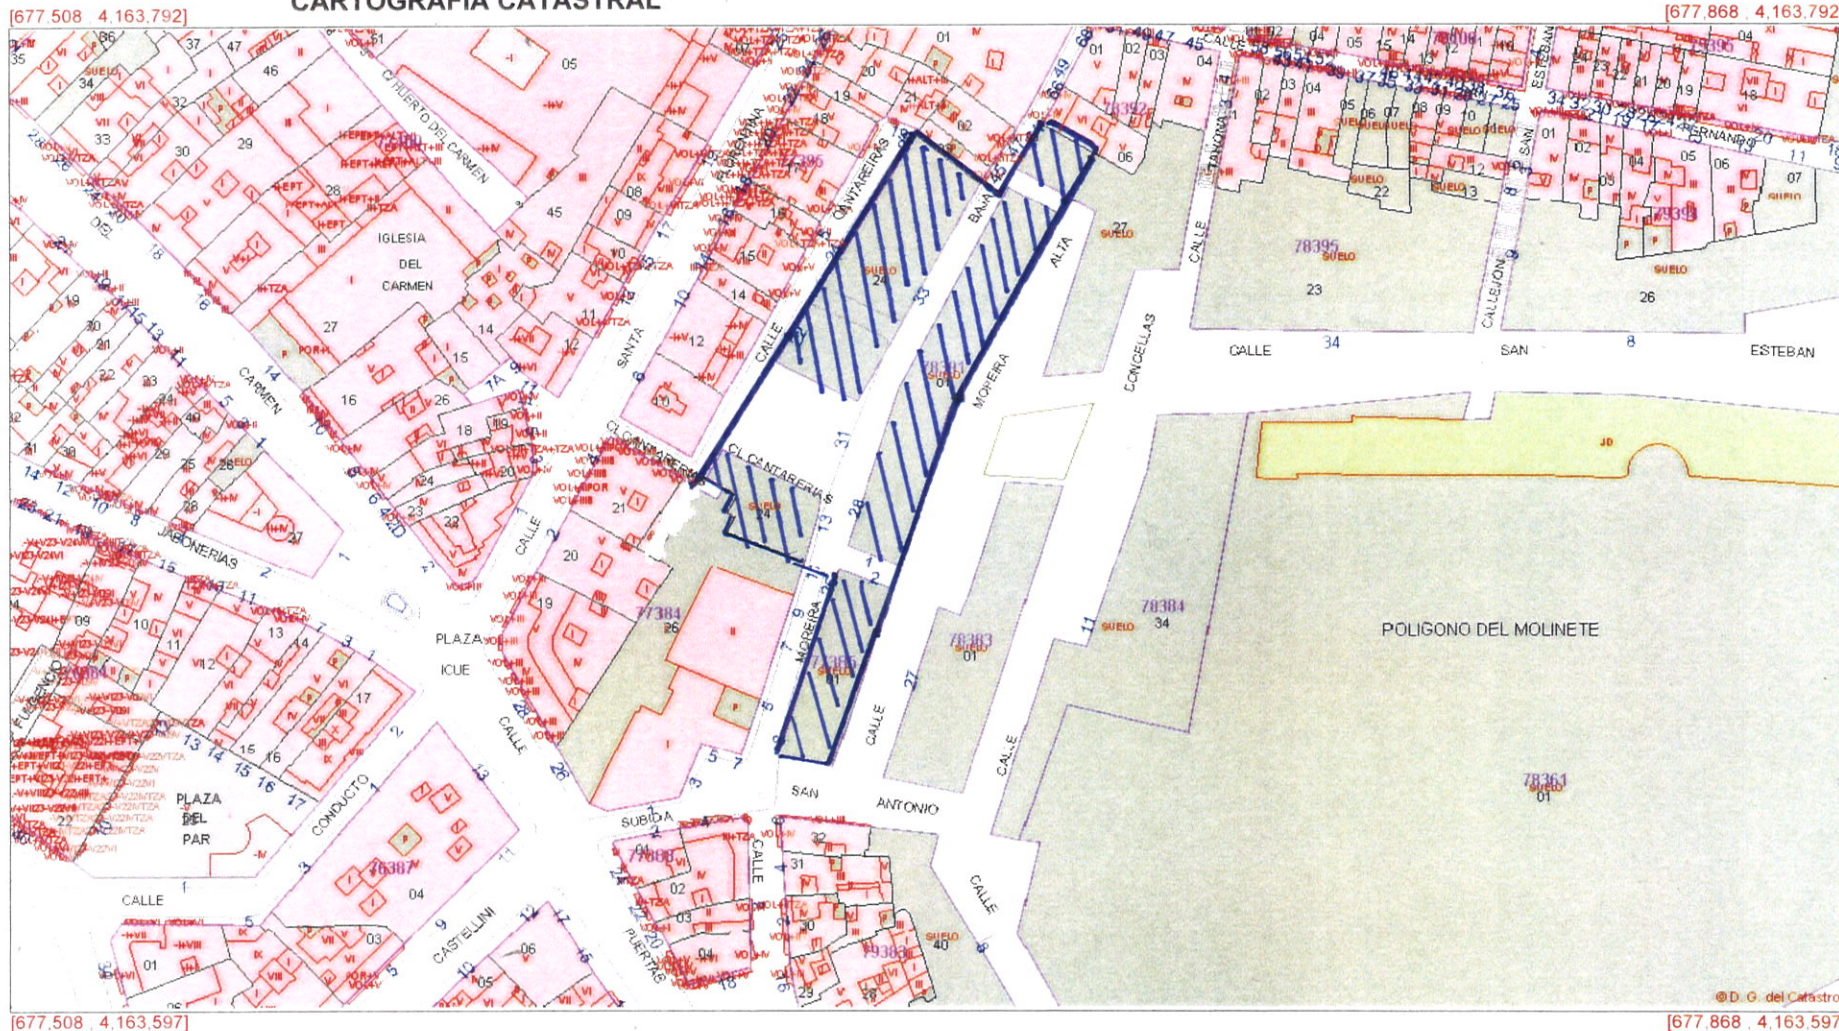

GOBIERNO DE ESPAÑA

MINISTERIO DE HACIENDA

SECRETARÍA DE ESTADO DE HACIENDA

DIRECCIÓN GENERAL DEL CATASTRO

Sede Electrónica del Catastro

Provincia de MURCIA
Municipio de CARTAGENA
Coordenadas U.T.M. Huso: 30 ETRS89

ESCALA 1:1,500

CARTOGRAFÍA CATASTRAL

© D. G. del Catastro