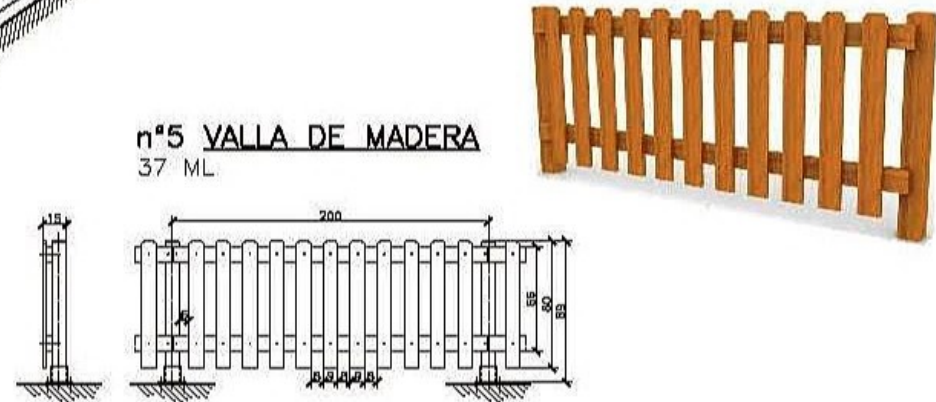

ALZADO ESTE

ALZADO SUR

ALZADO OESTE

ALZADO NORTE

VISTA ESTE

VISTA NORTE

VISTA OESTE

VISTA SUR

PLANTA

**MOBILIARIO URBANO**

**n°1 BANCO**  
15 UNIDADES

**n°2 MESA PICNIC**  
4 UNIDADES

**n°3 CARTEL ADVERTENCIA SEGURIDAD**  
1 UNIDAD

**n°4 PAPELERA MADERA**  
8 UNIDADES

**n°5 VALLA DE MADERA**  
37 ML

TRICERATOPS

**n°6 (1UD.)**

BRACHIOSAURUS

**LEYENDA:**

- 1.- LETRAS DE HORMIGÓN EN ACCESO PRINCIPAL JARDÍN
- 2.- ELEMENTO DECORATIVO A SITUAR EN PARTERRES (7 UD.)
- 3-10.- FIGURAS TEMATIZACIÓN DINOSAURIOS

ELEMENTO DECORATIVO EN PARTERRES (8 UNIDADES)

PLANTA

ALZADO

**ELEMENTO N°2**  
SETA DECORATIVA

LETRAS DE HORMIGÓN PREFABRICADO (DIMENSIONES APROXIMADAS 1000mm ALTURA / 250mm ESPESOR)

**ELEMENTO N°1**  
LETRAS JARDÍN