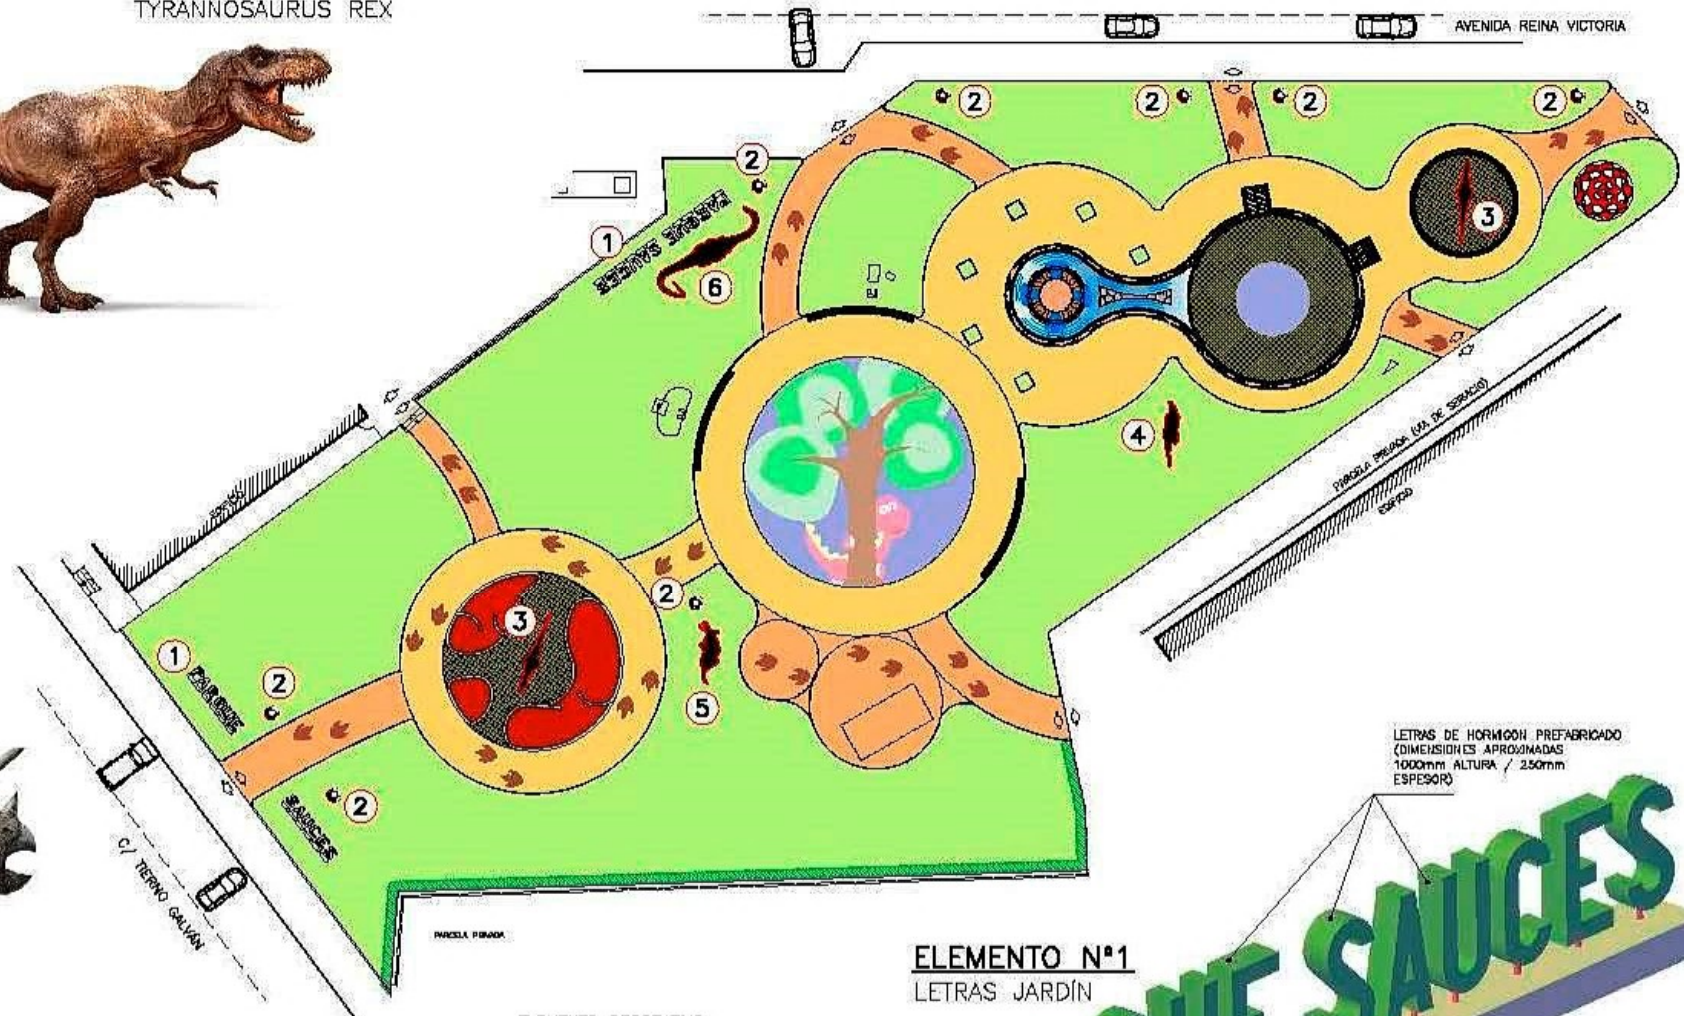

PLANTA

**MOBILIARIO URBANO**

**n°1 BANCO**  
15 UNIDADES

**n°2 MESA PICNIC**  
4 UNIDADES

**n°3 CARTEL ADVERTENCIA SEGURIDAD**  
1 UNIDAD

**n°4 PAPELERA MADERA**  
8 UNIDADES

**n°5 VALLA DE MADERA**  
37 ML

TRICERATOPS

**n°6 (1UD.)**

BRACHIOSAURUS

**LEYENDA:**

- 1.- LETRAS DE HORMIGÓN EN ACCESO PRINCIPAL JARDÍN
- 2.- ELEMENTO DECORATIVO A SITUAR EN PARTERRES (7 UD.)
- 3-10.- FIGURAS TEMATIZACIÓN DINOSAURIOS

ELEMENTO DECORATIVO EN PARTERRES (8 UNIDADES)

PLANTA

ALZADO

**ELEMENTO N°2**  
SETA DECORATIVA

LETRAS DE HORMIGÓN PREFABRICADO (DIMENSIONES APROXIMADAS 1000mm ALTURA / 250mm ESPESOR)

**ELEMENTO N°1**  
LETRAS JARDÍN