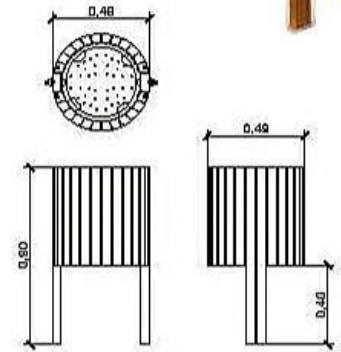

ALZADO ESTE

ALZADO SUR

ALZADO OESTE

ALZADO NORTE

VISTA ESTE

VISTA NORTE

VISTA OESTE

VISTA SUR

PLANTA

**MOBILIARIO URBANO**

**n°1 BANCO**  
15 UNIDADES

**n°2 MESA PICNIC**  
4 UNIDADES

**n°3 CARTEL ADVERTENCIA SEGURIDAD**  
1 UNIDAD

**n°4 PAPELERA MADERA**  
8 UNIDADES

**n°5 VALLA DE MADERA**  
37 ML

**ELEMENTOS N°3-9**

**(7UD.)**

FIGURAS DE DINOSAURIOS EN FIBRA DE VIDRIO

**n°3 (2UD.)**

TYRANNOSAURUS REX

**n°4 (1UD.)**

PARASAUROLOPHUS

**n°5 (1UD.)**

PLANTA

ALZADO

**ELEMENTO N°2**  
SETA DECORATIVA

LETRAS DE HORMIGÓN PREFABRICADO (DIMENSIONES APROXIMADAS 1000mm ALTURA / 250mm ESPESOR)

**ELEMENTO N°1**  
LETRAS JARDÍN