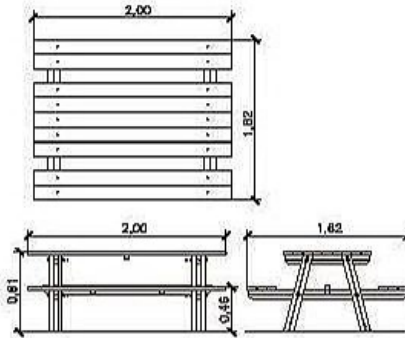

PLANTA

**MOBILIARIO URBANO**

**n°1 BANCO**  
15 UNIDADES

**n°2 MESA PICNIC**  
4 UNIDADES

**n°3 CARTEL ADVERTENCIA SEGURIDAD**  
1 UNIDAD

**n°4 PAPELERA MADERA**  
8 UNIDADES

**n°5 VALLA DE MADERA**  
37 ML

PLANTA

ALZADO

**ELEMENTO N°2**  
SETA DECORATIVA

LETRAS DE HORMIGÓN PREFABRICADO (DIMENSIONES APROXIMADAS 1000mm ALTURA / 250mm ESPESOR)

**ELEMENTO N°1**  
LETRAS JARDÍN