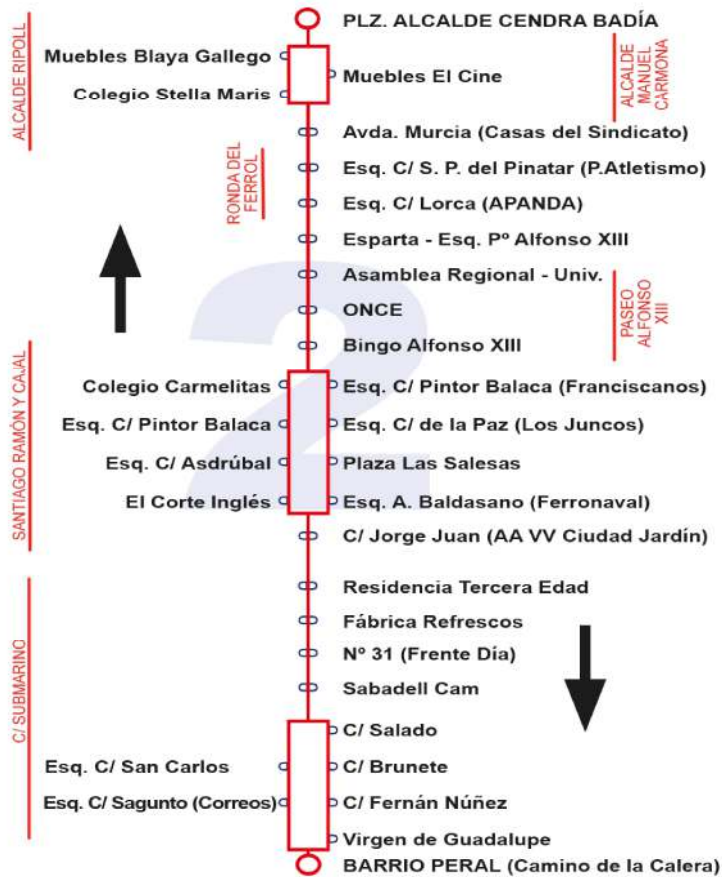

2**Bº VIRGEN CARIDAD - Bº PERAL****🕒 HORARIOS (Excepto mes de agosto)****LUNES A VIERNES****Salidas desde Barrio Peral (Camino de la Calera)**

6:30-07:00-7:15..y cada 15 minutos hasta las 21:30-22:00-22:30.

Salidas desde Bº Virgen de la Caridad

7:00-7:30-7:45..y cada 15 minutos hasta las 21:30-22:00-22:30-23:00.

SÁBADOS**Salidas desde Barrio Peral (Camino de la Calera)**

Desde las 6:30 hasta las 22:30 cada 30 minutos.

Salidas desde Bº Virgen de la Caridad

Desde las 7:00 hasta las 23:00 cada 30 minutos.

DOMINGOS Y FESTIVOS**Salidas desde Barrio Peral (Camino de la Calera)**

Desde las 7:00 hasta las 22:30 cada 30 minutos.

Salidas desde Bº Virgen de la Caridad

Desde las 7:00 hasta las 23:00 cada 30 minutos.

🕒 HORARIOS MES DE AGOSTO**LABORAL****Salidas desde Barrio Peral (Camino de la Calera)**

6:30-07:00-7:15..y cada 15 minutos hasta las 14:30. Desde las 14:30 hasta las 22:30 cada 30 minutos.