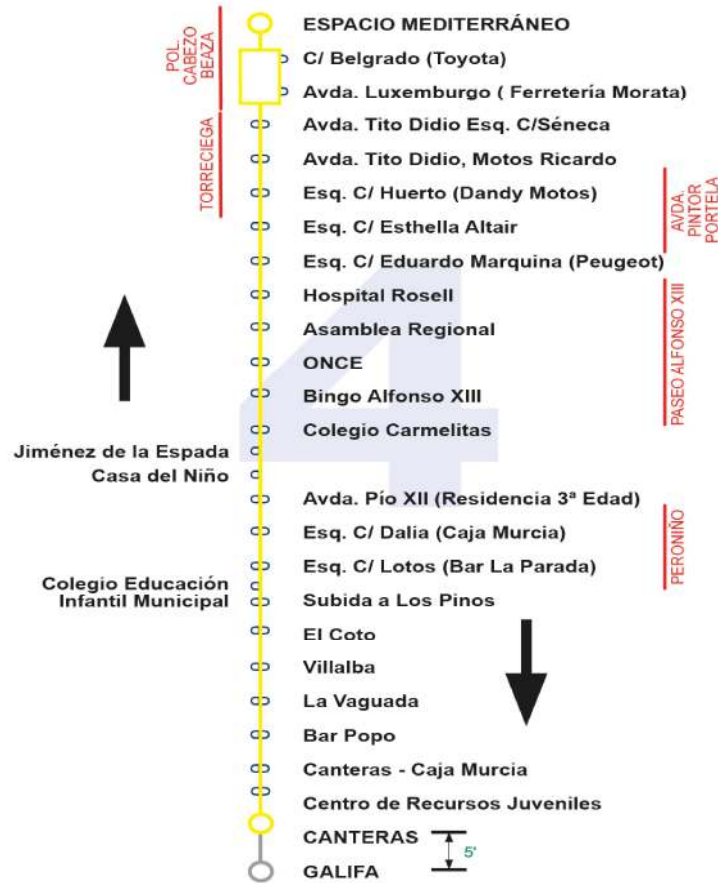

4

P. MEDITERRANEO - CANTERAS

HORARIOS DIARIOS

TODOS LOS DÍAS

Salidas desde Parque Mediterráneo

7:45-8:15-8:45.. y cada 30 minutos hasta las 22:15.

Salidas desde Parque Mediterráneo a Galifa

10:45-12:45-15:45-18:45-21:15

Salidas desde Canteras

7:00-7:30-8:00.. y cada 30 minutos hasta las 22:30.

Salidas desde Galifa

6:55-7:55-11:25-13:25-16:25-19:25-21:55.