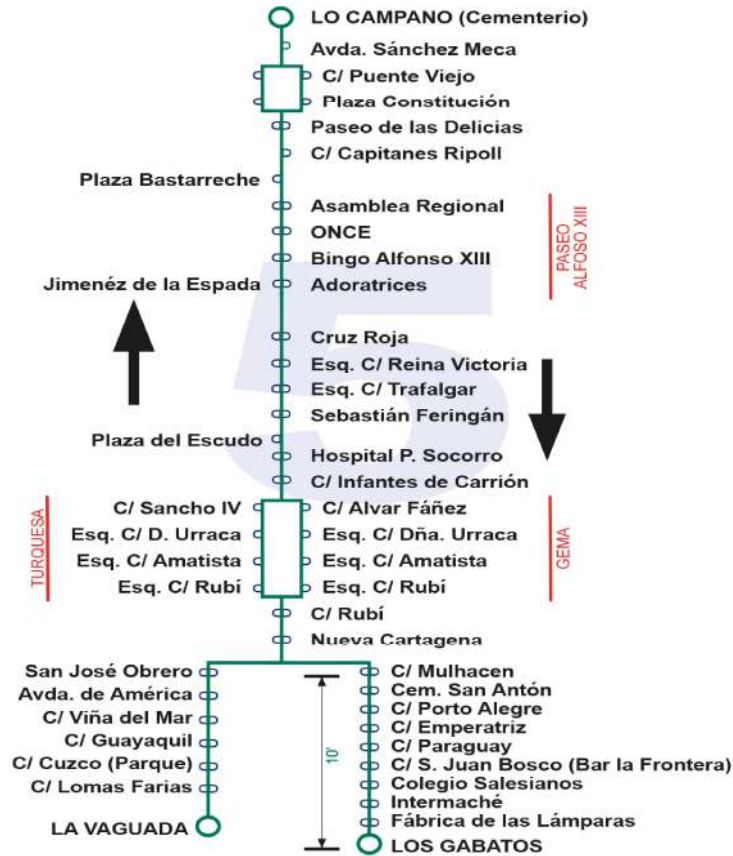

5 LO CAMPANO - LA VAGUADA - LOS GABATOS

🕒 HORARIOS (Excepto mes de agosto)

LUNES A VIERNES	
Salidas de Gabatos a Lo Campano	Desde las 6:30 hasta las 21:30 cada 30 minutos. 🕒
Salidas de La Vaguada a Lo Campano	Desde las 6:45 hasta las 22:15 cada 30 minutos. 🕒
Salidas de Lo Campano a Gabatos	Desde las 7:15 hasta las 21:45 cada 30 minutos. 🕒
Salidas de Lo Campano a La Vaguada	Desde las 6:30 hasta las 22:00 cada 30 minutos. 🕒
SÁBADOS	
Salidas de Gabatos a Lo Campano	Desde las 6:30 cada 30 minutos hasta las 21:30 (FIN EN BASTARRECHE). 🕒
Salidas de La Vaguada a Lo Campano	Desde las 8:00 cada 60 minutos hasta las 21:00. 🕒
Salidas de Lo Campano a Gabatos	Desde las 6:45 cada 60 minutos hasta las 21:45. 🕒
Salidas de Lo Campano a La Vaguada	Desde las 7:15 cada 60 minutos hasta las 21:15. 🕒
DOMINGOS Y FESTIVOS	
Salidas de Gabatos a Lo Campano	Desde las 7:30 cada 60 minutos hasta las 21:30 (FIN EN BASTARRECHE). 🕒
Salidas de La Vaguada a Lo Campano	Desde las 7:00 cada 60 minutos hasta las 21:00. 🕒
Salidas de Lo Campano a Gabatos	Desde las 7:45 cada 60 minutos hasta las 21:45. 🕒
Salidas de Lo Campano a La Vaguada	Desde las 7:15 cada 60 minutos hasta las 21:15. 🕒

🕒 HORARIOS MES DE AGOSTO

LABORAL	
Salidas de La Vaguada a Lo Campano	6:45-7:15-7:45..y cada 30 minutos hasta las 13:45-14:45. Desde las 15:00 hasta las 21:00 cada 60 minutos. 🕒
Salidas de Gabatos a Lo Campano	6:30-7:00-7:30..y cada 30 minutos hasta las 14:30. Desde las 14:30 hasta las 20:30 cada 60 minutos. 🕒
Salidas de Lo Campano a La Vaguada	6:30-7:00-7:30..y cada 30 minutos hasta las 15:00. Desde las 15:00 -16:15-17:15..y cada 60 minutos hasta las 21:15. 🕒
Salidas de Lo Campano a Gabatos	7:15-7:45-8:15..y cada 30 minutos hasta las 13:45. Desde las 13:45 hasta las 20:45 cada 60 minutos. 🕒