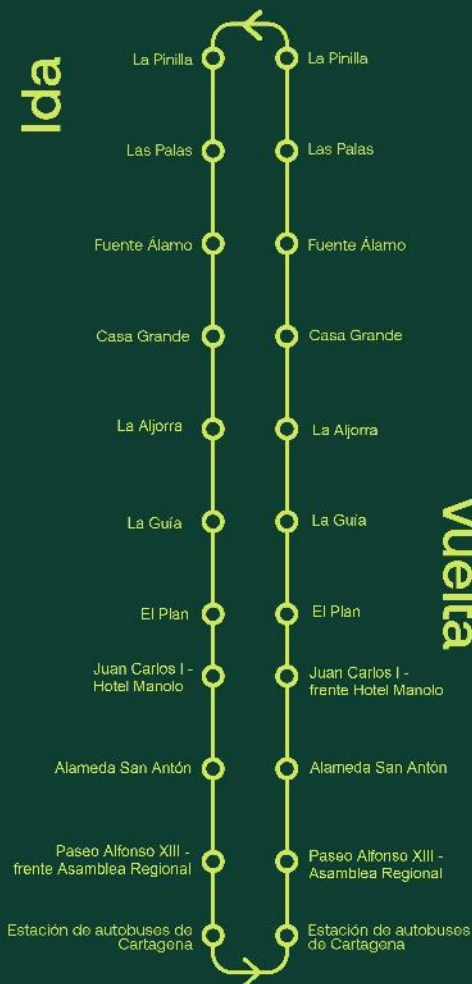

41A

Línea

La Pinilla – Fuente Álamo –
Cartagena**Ida****Vuelta****SALIDAS DE LA PINILLA:****TODO EL AÑO (L-V): 6:30****SALIDAS DE CARTAGENA:****TODO EL AÑO (L -V): 15:00**