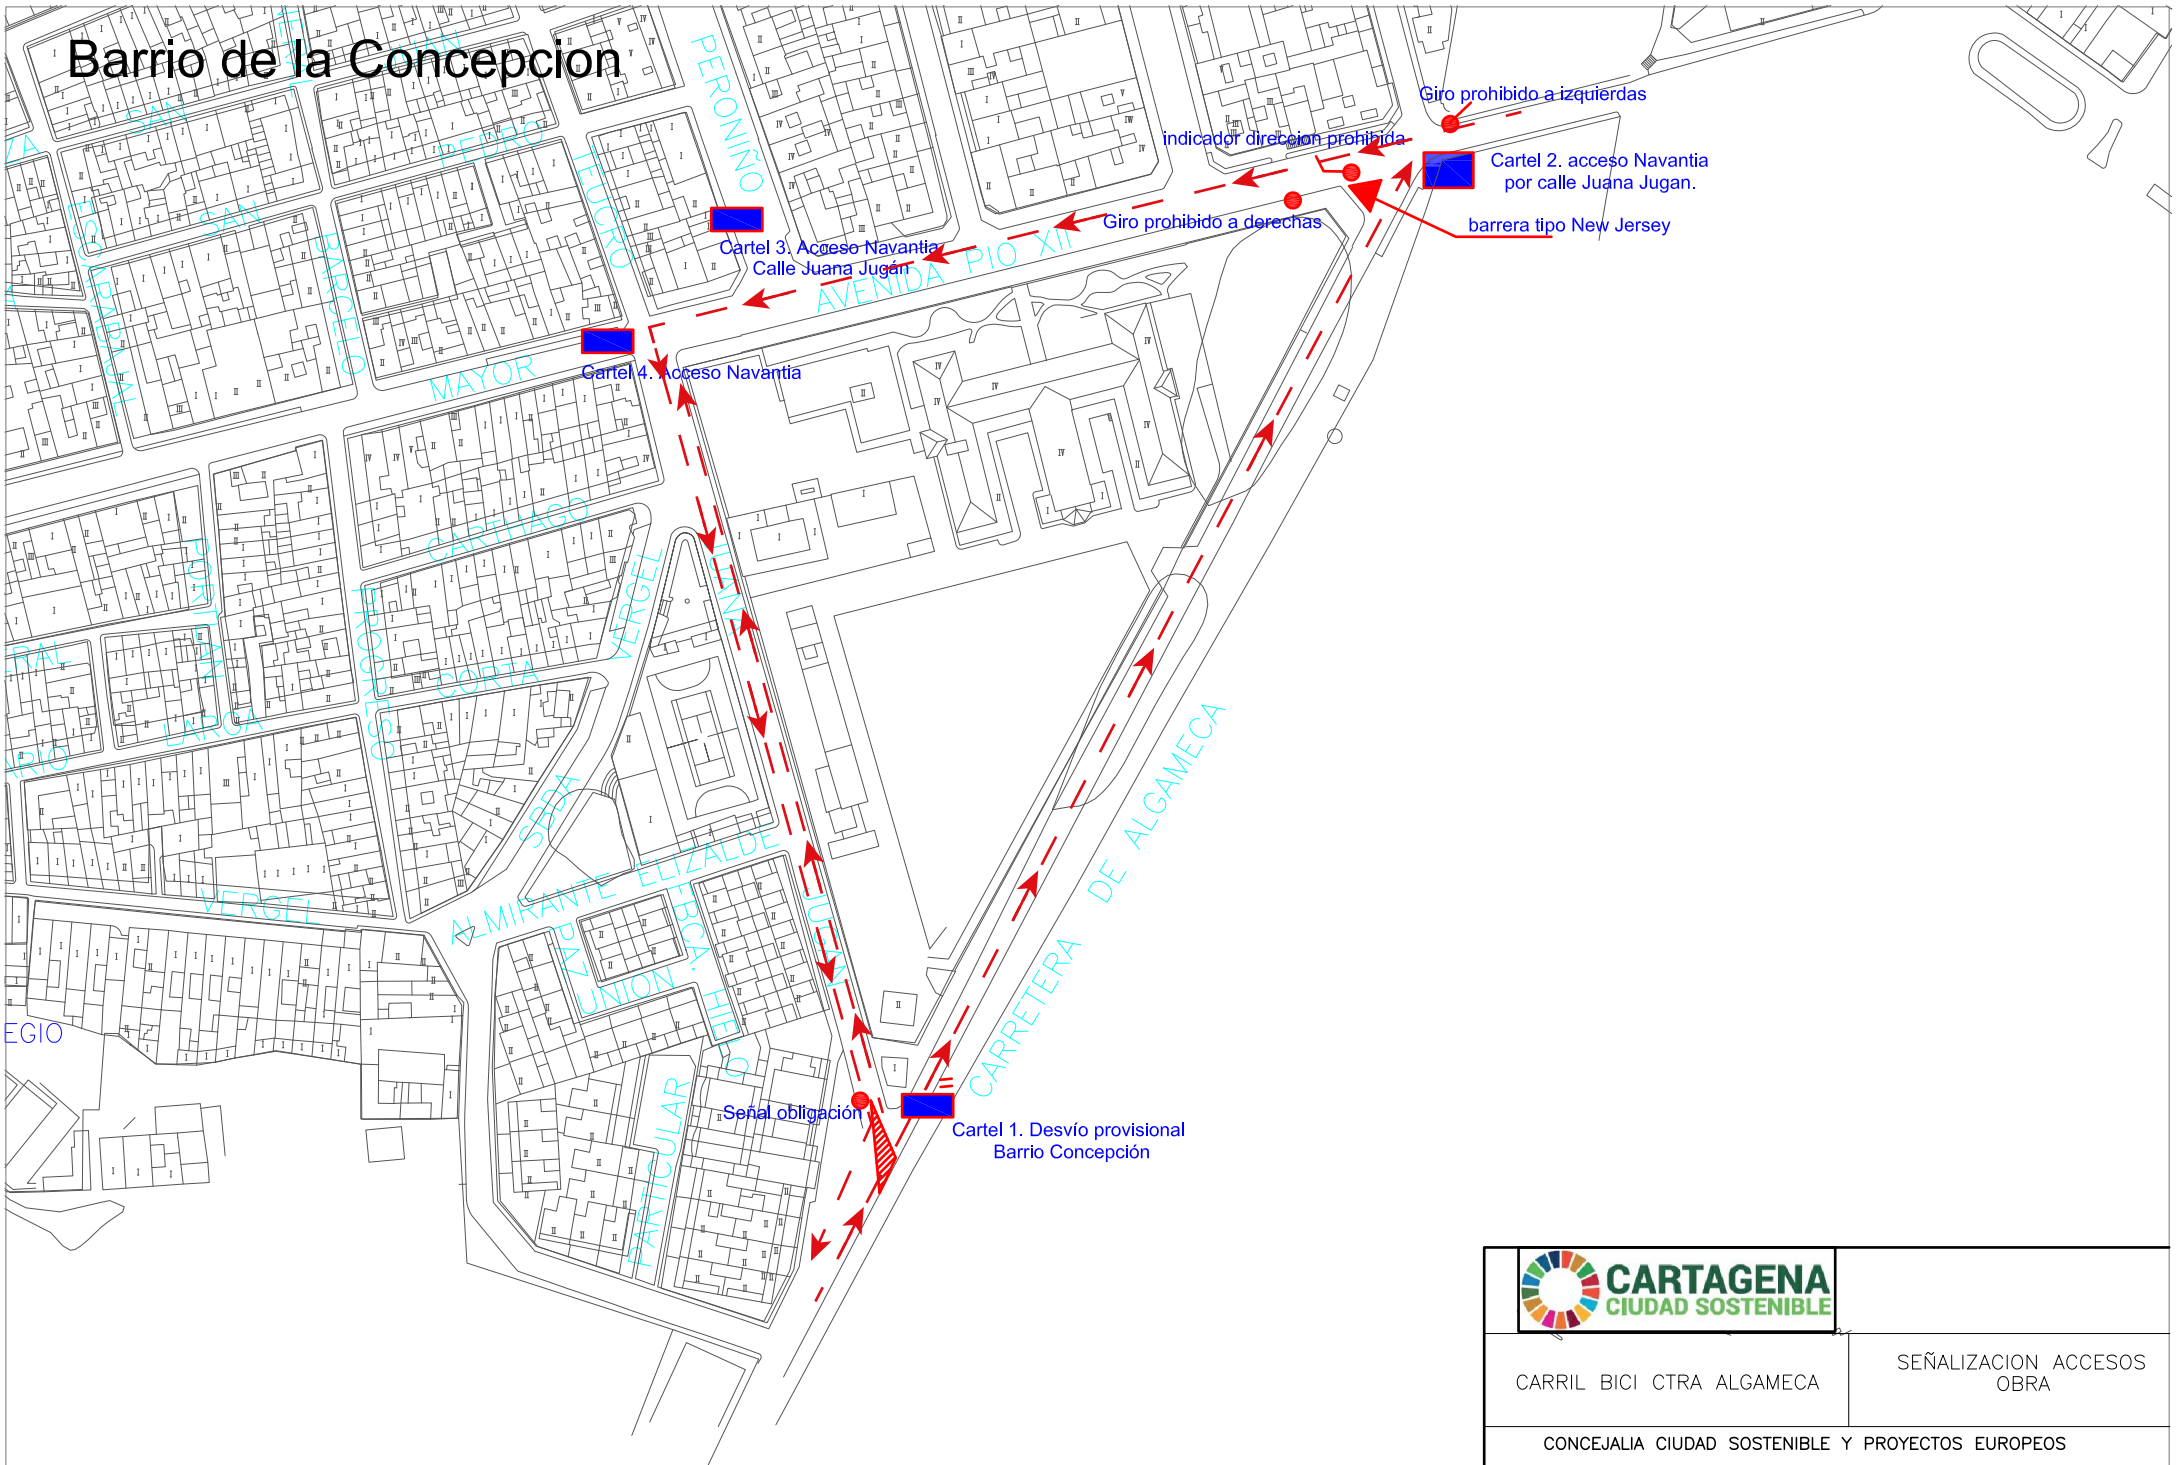

# Barrio de la Concepcion

	
CARRIL BICI CTRA ALGAMECA	SEÑALIZACION ACCESOS OBRA
CONCEJALIA CIUDAD SOSTENIBLE Y PROYECTOS EUROPEOS	