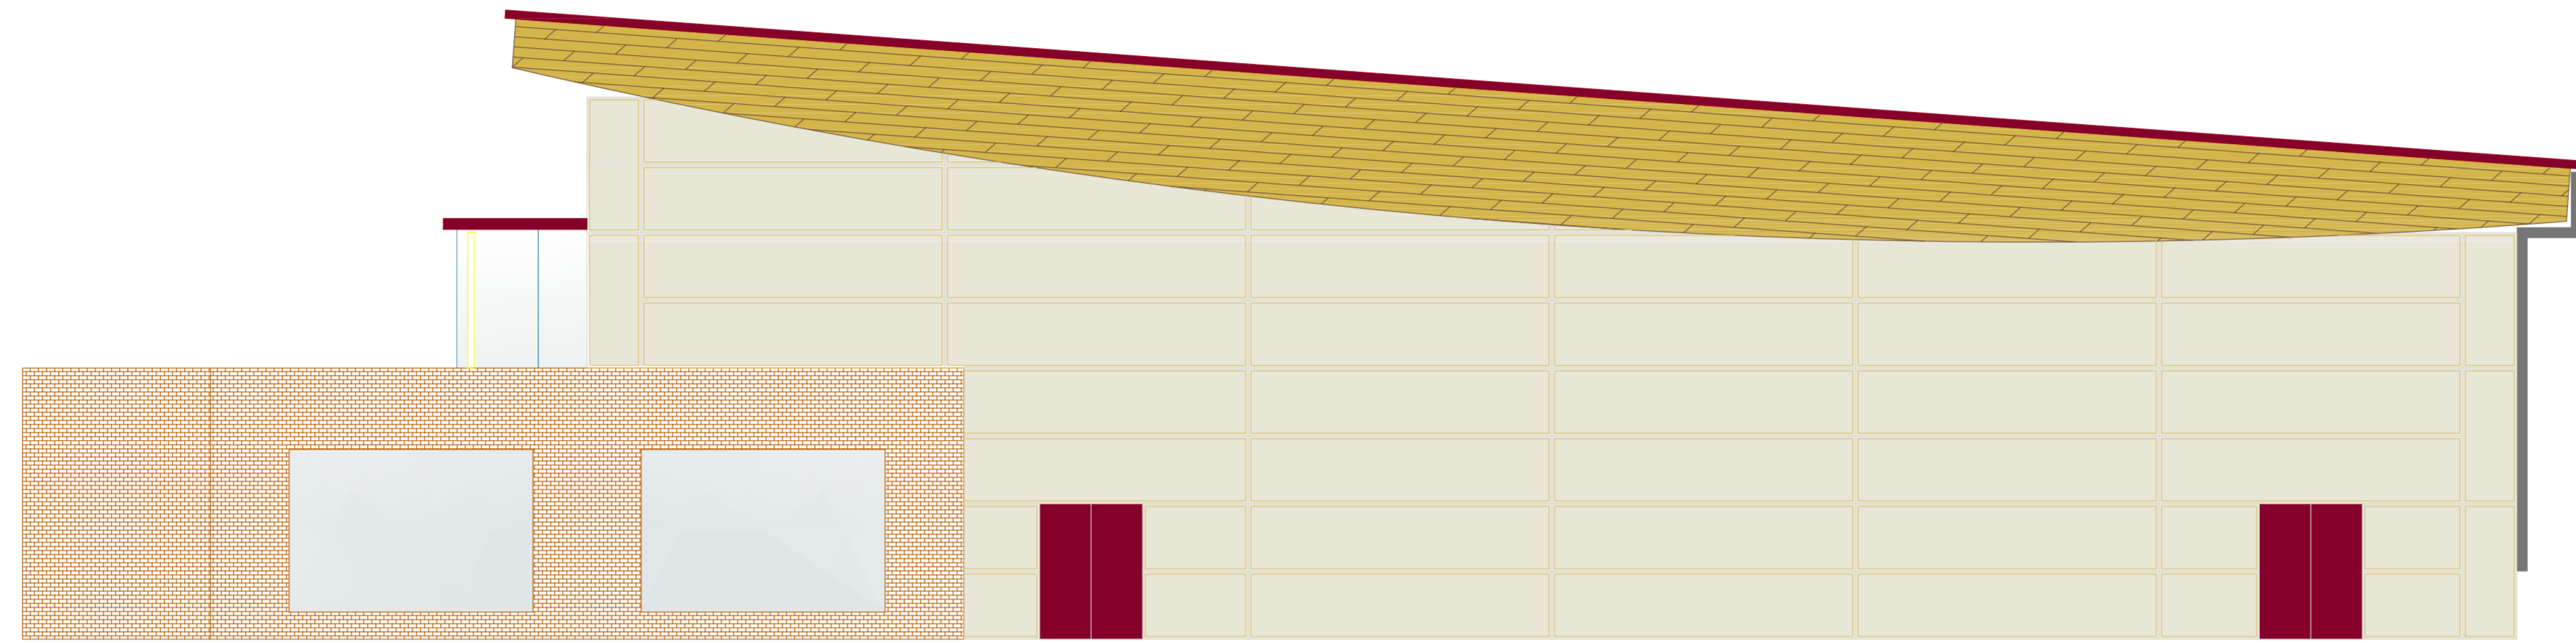

PABELLÓN POLIDEPORTIVO EN LA PALMA. CARTAGENA

COMUNIDAD AUTONOMA REGION DE MURCIA - DIRECCION GENERAL DE DEPORTES

AYUNTAMIENTO DE CARTAGENA - CONCEJALIA DE DEPORTES

ALZADO NORTE

ALZADO SUR

E:1/100

PABELLÓN POLIDEPORTIVO EN LA PALMA. CARTAGENA

COMUNIDAD AUTONOMA REGION DE MURCIA - DIRECCION GENERAL DE DEPORTES

AYUNTAMIENTO DE CARTAGENA - CONCEJALIA DE DEPORTES

CUADRO DE SUPERFICIES

GRADAS	276.70 m ²
TERRAZA	338.09 m ²

GRADERIO 222 ASIENTOS

PABELLÓN POLIDEPORTIVO EN LA PALMA. CARTAGENA

COMUNIDAD AUTONOMA REGION DE MURCIA - DIRECCION GENERAL DE DEPORTES

AYUNTAMIENTO DE CARTAGENA - CONCEJALIA DE DEPORTES

CUADRO DE SUPERFICIES

SALA DEPORTIVA A	1.194,60 m ²
VESTIBULO.....	96,66 m ²
OFICINA PMD	9,42 m ²
ARMARIO	1,74 m ²
ASEOS HOMBRES	9,80 m ²
ASEOS MUJERES	12,12 m ²
ALMACEN DEPORTIVO	16,06 m ²
VESTUARIO C	11,67 m ²
PASILLO	49,57 m ²
VESTUARIO D	11,67 m ²
ENFERMERIA	9,24 m ²
ALMACEN DEPORTIVO	3,38 m ²
CUARTO TÉCNICO	2,85 m ²
SALA DEPORTIVA B	241,28 m ²
ALMACÉN	5,38 m ²
INSTALACIONES.....	21,92 m ²
VESTUARIO A	63,63 m ²
VESTUARIO B	60,03 m ²

TOTAL SUP. ÚTIL 1.821,02m²

TOTAL SUP. CONSTRUIDA 2.057,07m²