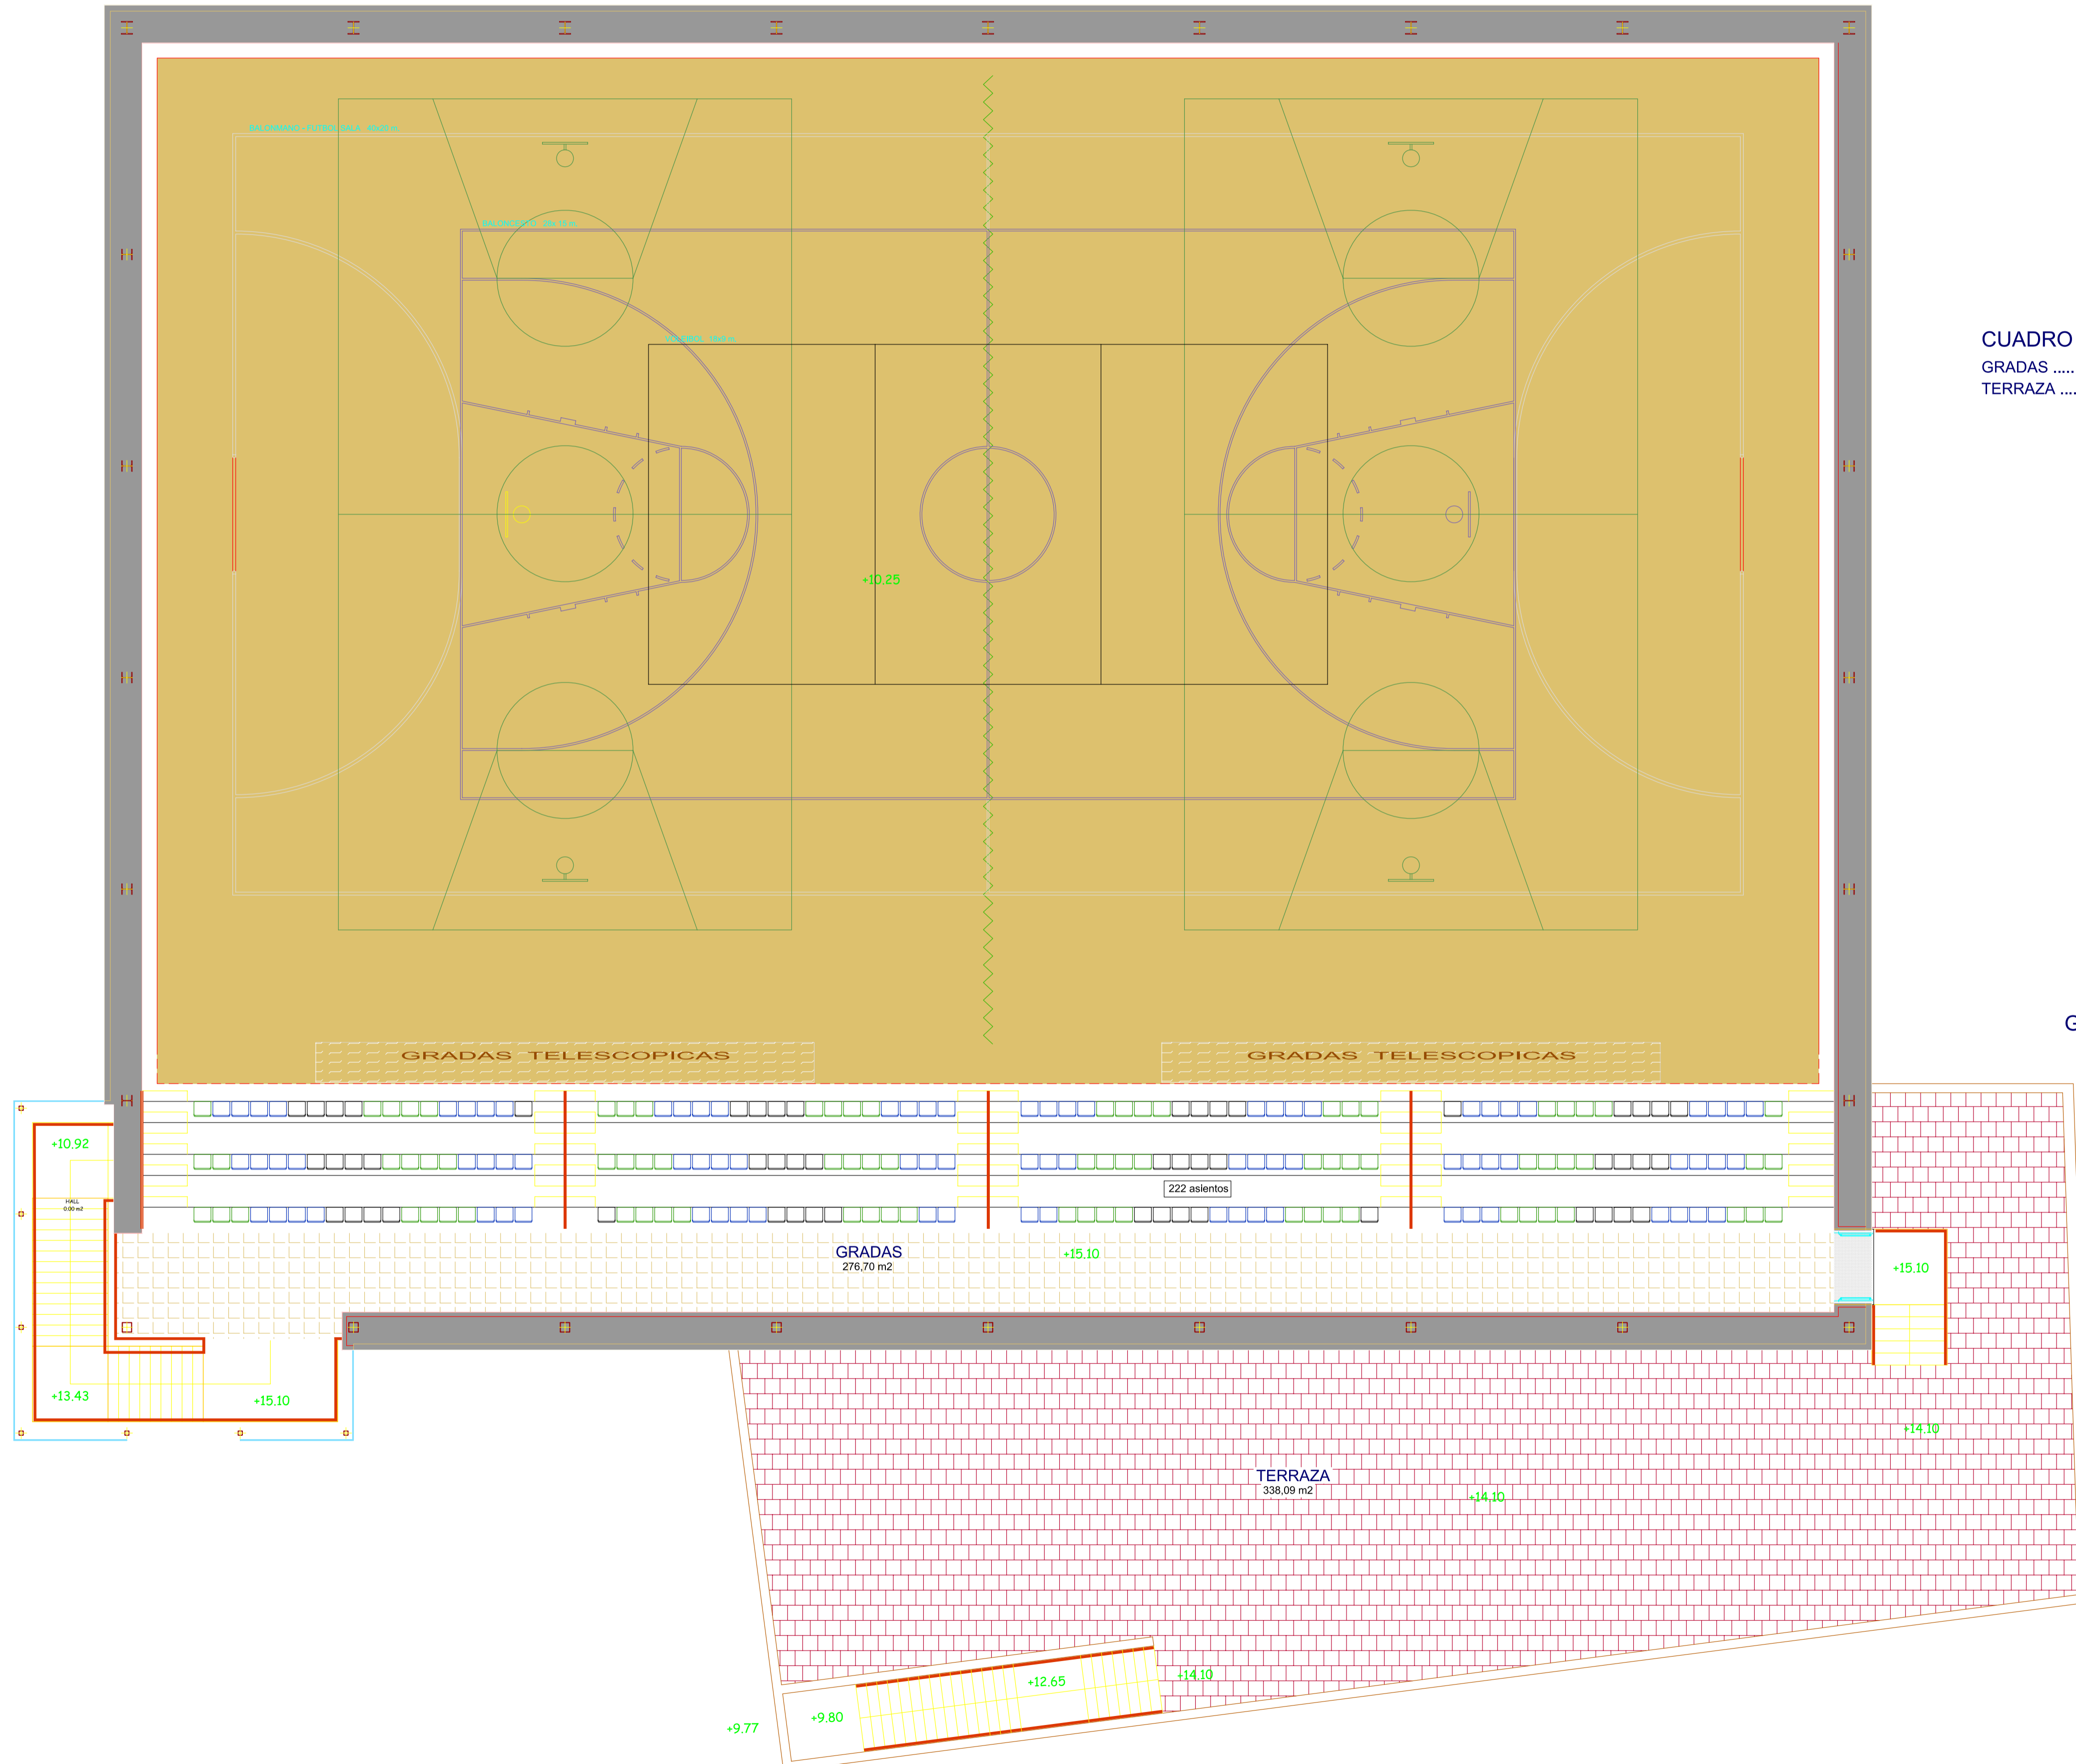

COMUNIDAD AUTONOMA REGION DE MURCIA - DIRECCION GENERAL DE DEPORTES

AYUNTAMIENTO DE CARTAGENA - CONCEJALIA DE DEPORTES

CUADRO DE SUPERFICIES

GRADAS	276.70 m ²
TERRAZA	338.09 m ²

GRADERIO 222 ASIENTOS

PABELLÓN POLIDEPORTIVO EN LA PALMA. CARTAGENA

COMUNIDAD AUTONOMA REGION DE MURCIA - DIRECCION GENERAL DE DEPORTES

AYUNTAMIENTO DE CARTAGENA - CONCEJALIA DE DEPORTES

CUADRO DE SUPERFICIES

SALA DEPORTIVA A	1.194,60 m ²
VESTIBULO.....	96,66 m ²
OFICINA PMD	9,42 m ²
ARMARIO	1,74 m ²
ASEOS HOMBRES	9,80 m ²
ASEOS MUJERES	12,12 m ²
ALMACEN DEPORTIVO	16,06 m ²
VESTUARIO C	11,67 m ²
PASILLO	49,57 m ²
VESTUARIO D	11,67 m ²
ENFERMERIA	9,24 m ²
ALMACEN DEPORTIVO	3,38 m ²
CUARTO TÉCNICO	2,85 m ²
SALA DEPORTIVA B	241,28 m ²
ALMACÉN	5,38 m ²
INSTALACIONES.....	21,92 m ²
VESTUARIO A	63,63 m ²
VESTUARIO B	60,03 m ²

TOTAL SUP. ÚTIL 1.821,02m²

TOTAL SUP. CONSTRUIDA 2.057,07m²