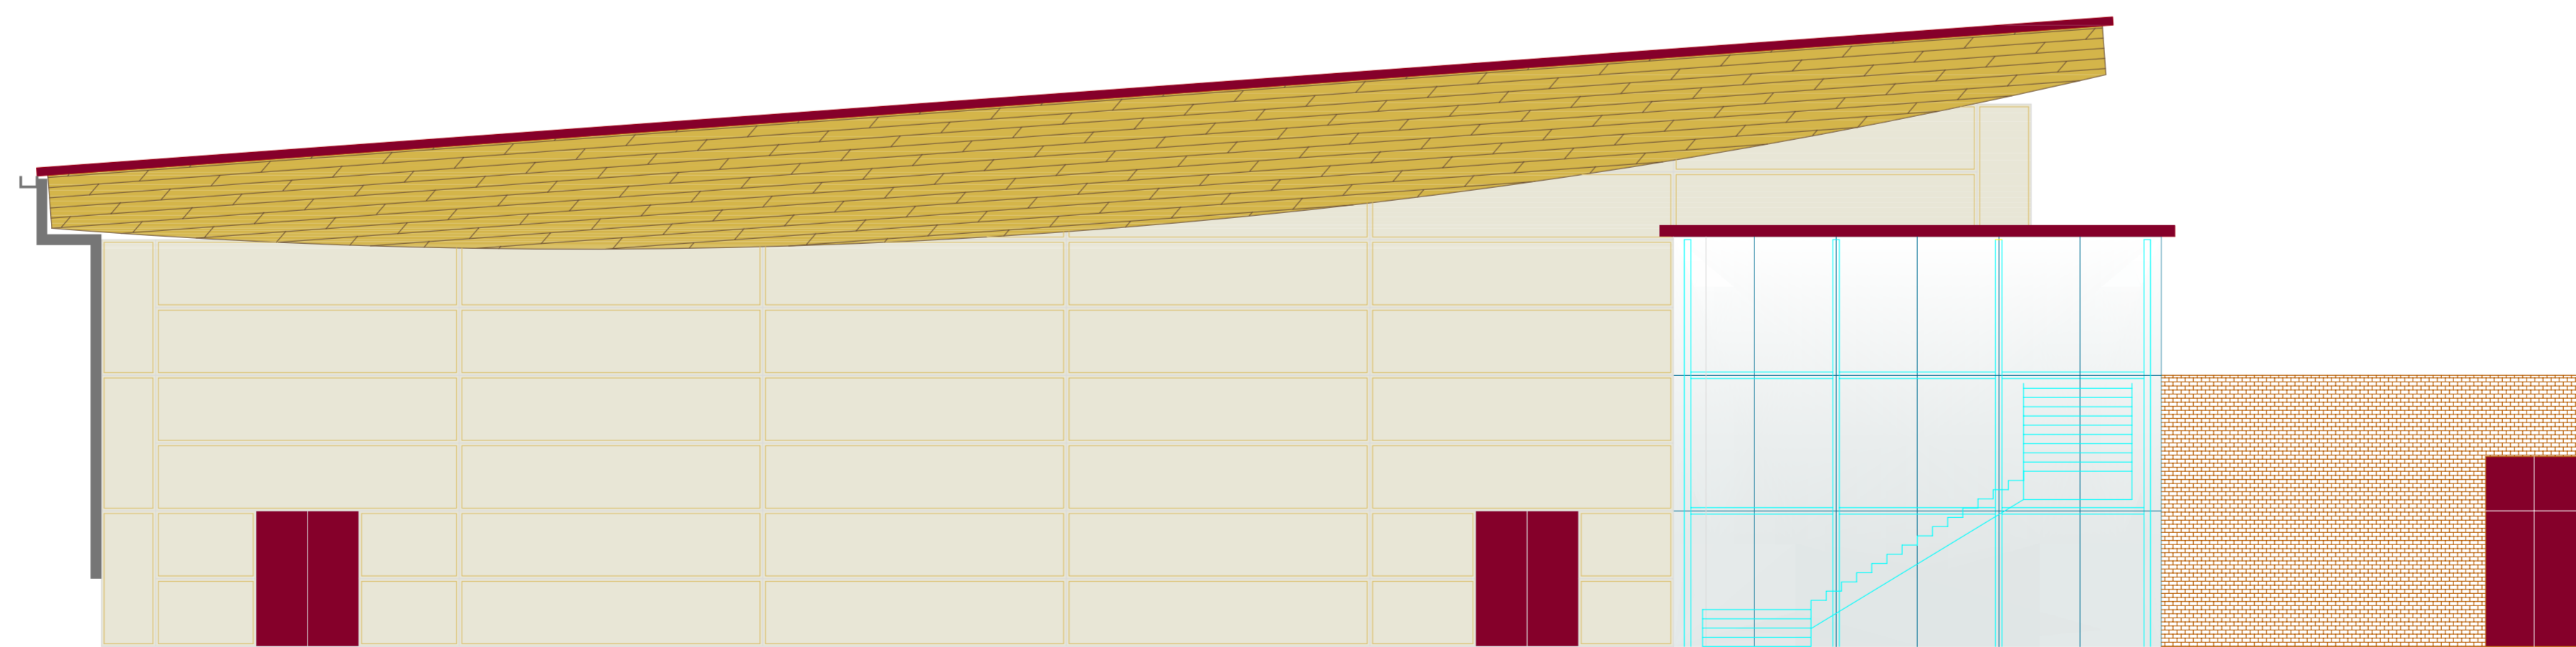

PABELLÓN POLIDEPORTIVO EN LA PALMA. CARTAGENA

COMUNIDAD AUTONOMA REGION DE MURCIA - DIRECCION GENERAL DE DEPORTES

AYUNTAMIENTO DE CARTAGENA - CONCEJALIA DE DEPORTES

ALZADO NORTE

ALZADO SUR

E:1/100

PABELLÓN POLIDEPORTIVO EN LA PALMA. CARTAGENA

COMUNIDAD AUTONOMA REGION DE MURCIA - DIRECCION GENERAL DE DEPORTES

AYUNTAMIENTO DE CARTAGENA - CONCEJALIA DE DEPORTES

CUADRO DE SUPERFICIES

GRADAS	276.70 m ²
TERRAZA	338.09 m ²

GRADERIO 222 ASIENTOS

PABELLÓN POLIDEPORTIVO EN LA PALMA. CARTAGENA

COMUNIDAD AUTONOMA REGION DE MURCIA - DIRECCION GENERAL DE DEPORTES

AYUNTAMIENTO DE CARTAGENA - CONCEJALIA DE DEPORTES

CUADRO DE SUPERFICIES

SALA DEPORTIVA A	1.194,60 m ²
VESTIBULO.....	96,66 m ²
OFICINA PMD	9,42 m ²
ARMARIO	1,74 m ²
ASEOS HOMBRES	9,80 m ²
ASEOS MUJERES	12,12 m ²
ALMACEN DEPORTIVO	16,06 m ²
VESTUARIO C	11,67 m ²
PASILLO	49,57 m ²
VESTUARIO D	11,67 m ²
ENFERMERIA	9,24 m ²
ALMACEN DEPORTIVO	3,38 m ²
CUARTO TÉCNICO	2,85 m ²
SALA DEPORTIVA B	241,28 m ²
ALMACÉN	5,38 m ²
INSTALACIONES.....	21,92 m ²
VESTUARIO A	63,63 m ²
VESTUARIO B	60,03 m ²

TOTAL SUP. ÚTIL 1.821,02m²

TOTAL SUP. CONSTRUIDA 2.057,07m²