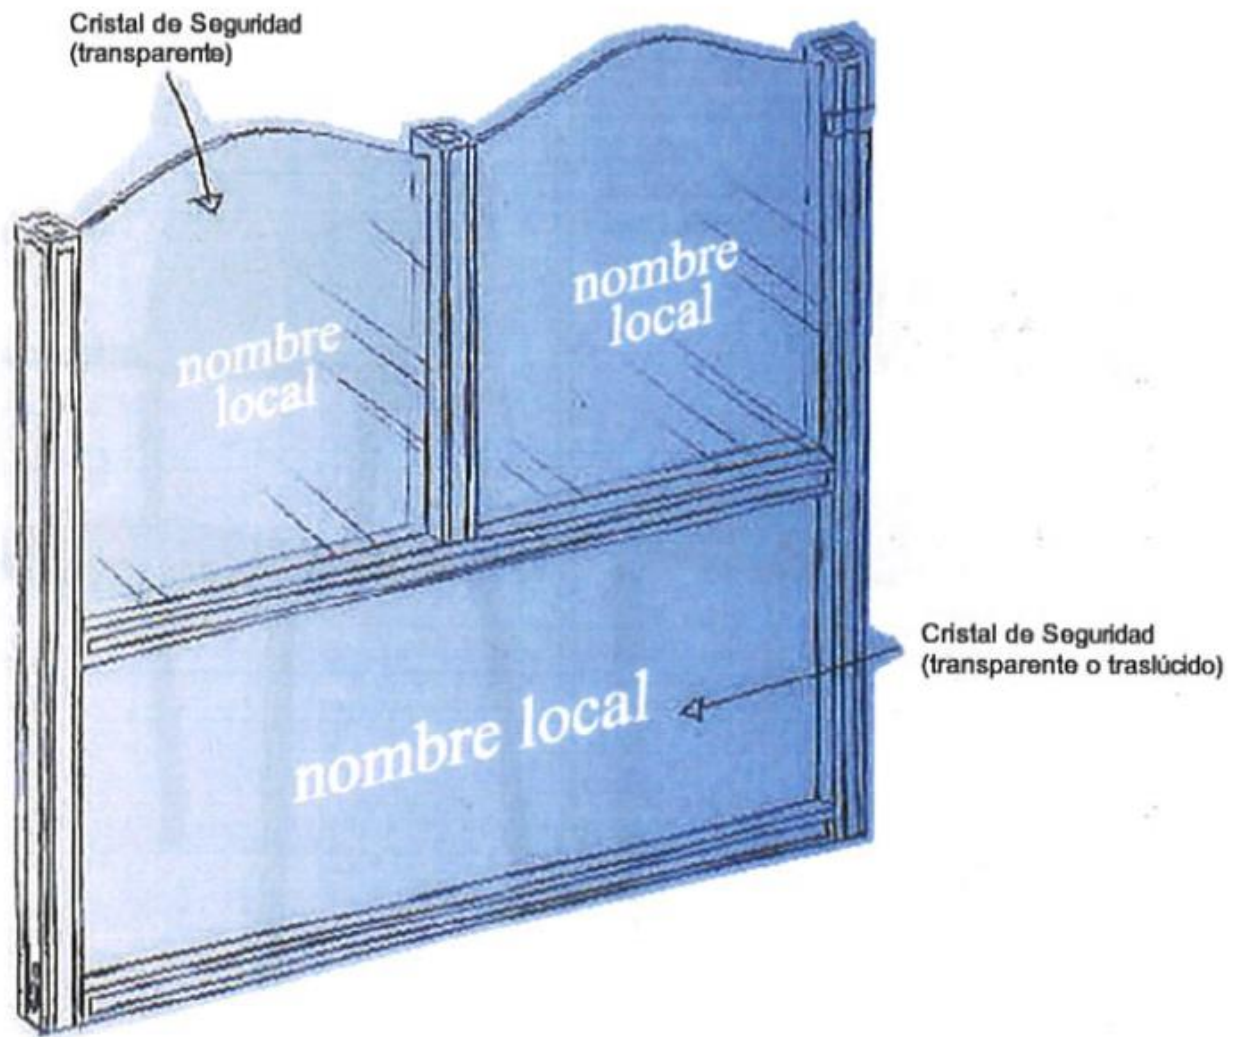

C E R R A M I E N T O C O R T A V I E N T O S

CARACTERÍSTICAS del MULTISISTEMA OASIDEHOR

Estructura realizada en robusto aluminio náutico especial de grande espesor perfil mm 50x50

- 1) Perfiles de aluminio barnizado y pintado al horno. La tornillería es de acero inoxidable anticorrosión. Colores: blanco / azul / verde / burdeos / color hierro micáceo.
- 2) Panel en laminado especial para exteriores resistente a las más difíciles condiciones atmosféricas, resiste los rayos ultravioletas del sol y la sal. Colores: blanco / azul / verde / burdeos / color hierro micáceo.
- 3) Vidrios templados térmicos SEKURGLAS según las normas, máxima garantía de seguridad, bordes perfectamente redondeados, de grande espesor
- 4) Soportes para el suelo regulable en altura, en acero galvanizado anticorrosión con tornillería en acero inoxidable
- 5) Sistema de enganches fijos y bisagra de aluminio barnizado y pintado al horno y con tornillería en acero inoxidable

N o t a s :

- El bastidor de la estructura se fabricará con perfiles de aluminio lacado en gris oscuro, siendo los paramentos de cristal en toda su altura.
- Se permitirá el tratamiento con ácido de la parte inferior, o la colocación de adhesivo que simule dicho tratamiento.
- Para la publicidad del propio local, tanto en su parte inferior como superior, el sistema a emplear será similar: abajo podrá resaltarse la publicidad dejando sin tratamiento el nombre o símbolo del bar, y en la parte superior se hará de forma inversa, tratando con ácido o adhesivo dicha imagen de modo que imite tal tratamiento .