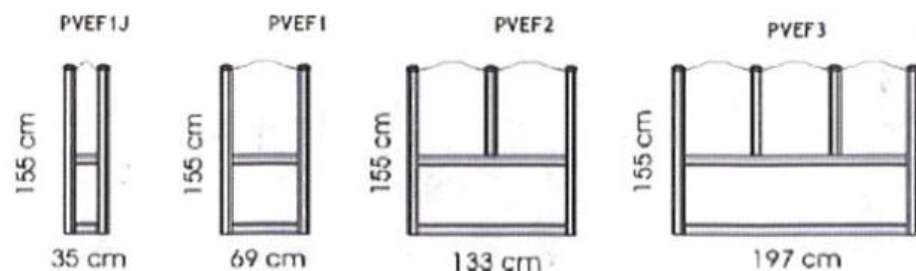

C E R R A M I E N T O C O R T A V I E N T O S

CARACTERÍSTICAS del MULTISISTEMA OASIDEHOR

Estructura realizada en robusto aluminio náutico especial de grande espesor perfil mm 50x50

1) Perfiles de aluminio barnizado y pintado al horno. La tornillería es de acero inoxidable anticorrosión. Colores: blanco / azul / verde / burdeos / color hierro micáceo.
2) Panel en laminado especial para exteriores resistente a las más difíciles condiciones atmosféricas, resiste los rayos ultravioletas del sol y la sal. Colores: blanco / azul / verde / burdeos / color hierro micáceo.
3) Vidrios templados térmicos SEKURGLAS según las normas, máxima garantía de seguridad, bordes perfectamente redondeados, de grande espesor
4) Soportes para el suelo regulable en altura, en acero galvanizado anticorrosión con tornillería en acero inoxidable
5) Sistema de enganches fijos y bisagra de aluminio barnizado y pintado al horno y con tornillería en acero inoxidable